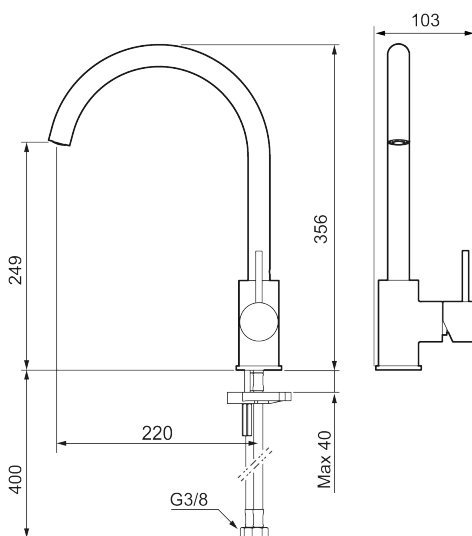

### Unika egenskaper

Skyddsmodul 

- Keramisk tätning
- Omställbar flödesbegränsning och temperaturspär
- Flexibla anslutningsrör i metallomspunnen Soft PEX<sup>®</sup>, lekande G3/8
- Svängbar pip 60°, 85°, 110° eller 360°
- Hälmått Ø34-37 mm