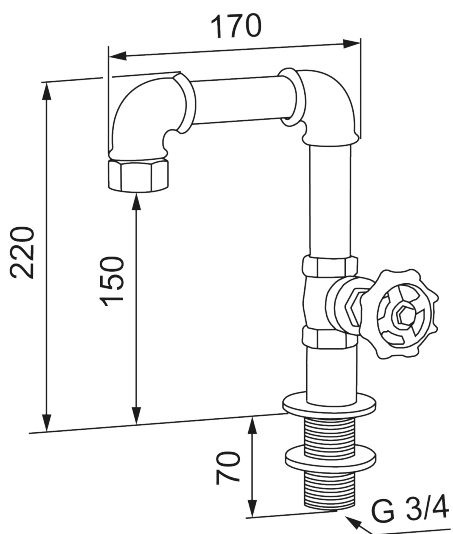

Unika egenskaper

MORA GARDEN utekran tvätt

Nu är det dags att inreda utebadrummet i stugan med stil. En handtillverkad industriell och rustik tvättställsblandare. Gjord av sammanfogade rördelar och går hand i hand med uteduscharnas unika form. Ett vred på kranen används för att stänga av och på flödet. Tvättställsblandaren kopplas sedan enkelt ihop med trädgårdens vattenslang och är redo att användas.

Om produkten kommer att utsättas för yttre temperaturer lägre än 0 °C ska produkten tömmas på vatten, demonteras och förvaras i uppvärmt utrymme.

Art.nr: 400004

Utförande: Svart

- För bänkskiva max 50 mm
- Kopplas ihop med trädgårdsslang, med slangkoppling G3/4" (ingår ej)
- Hålmått Ø27-42 mm