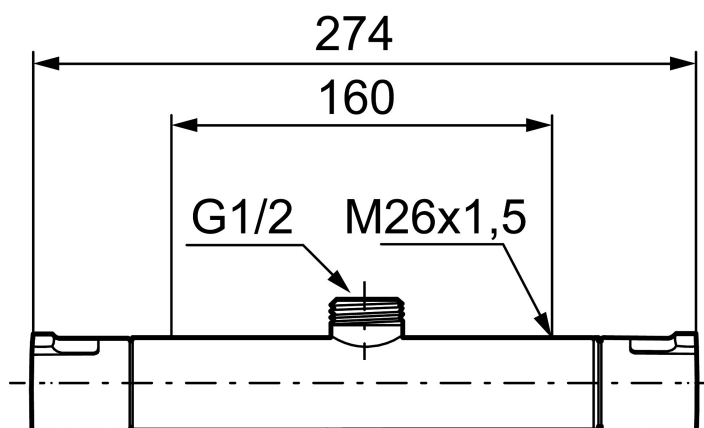

Art.nr: 241050 RSK: 8344174

Utförande: Krom, 160 c/c

Unika egenskaper

Skyddsmodul 

- Duschanslutning upp
- Säkerhetsspärr 38° och 42°
- Eco-stopp
- Utsprång med väggbricka 64 mm
- Återströmningsskydd enligt EU-standard SS-EN 1717
- Extra greppvänliga vred, godkänd av reumatikerförbundet