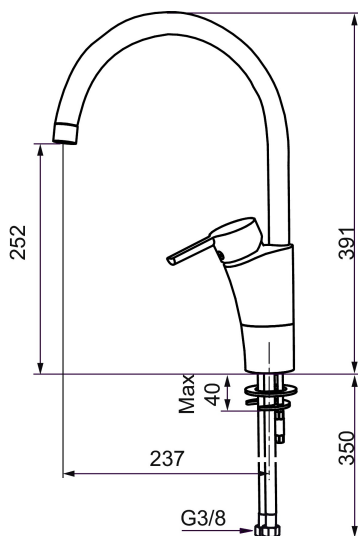

Unieke karaktereigenschappen

Type terugstroombeveiliging **AA**

MORA MMIX K5 keukenmengkraan

Artikelnummer: 732101.CA **Flow 3 bar:** 8,0 l/m

Omschrijving: Chroom, vaste doorstroomhoeveelheid bij 200–600 kPa

- ESS (Energie Spaar Systeem)
- Soft closing principe met keramische afdichtingen
- Instelbare volumestroom en temperatuurbegrenzing
- Eco (Energie- en waterbesparende volumestroombegrenzer)
- Draaibare uitloop 60°, 85°, 110° of 360°
- Flexible aansluitslangen 3/8"
- Goedgekeurd door de Zweedse Reuma Vereniging
- Lead Free (loodvrije messing)
- Kraangat Ø32-37 mm