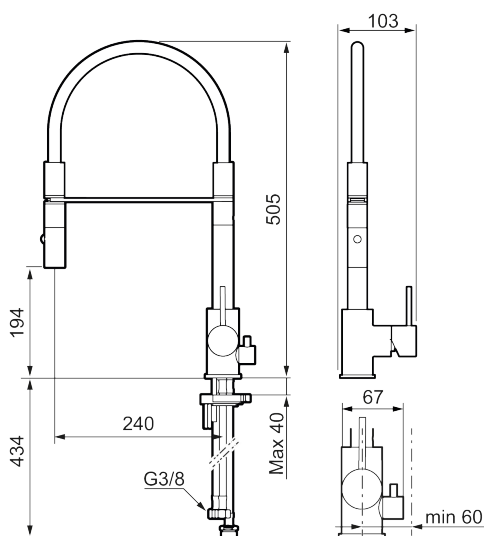

### Tilbakeslagssikring

- Vannmengdebegrenser og temperatursperre
- Svingbar tut sperre 60°, 85°, 110° eller 360°
- 2-strålig ,konsentrert strålebilde og hånddusj
- Med tilbakeslagsventil etter standard EN 1717
- Innebygget avstengning for maskin, innstilt på Kv. OBS! Ikke omstillbar til VV
- Fleksible Soft PEX®-rør med 3/8" mutter
- For hull i benk Ø34-37 mm