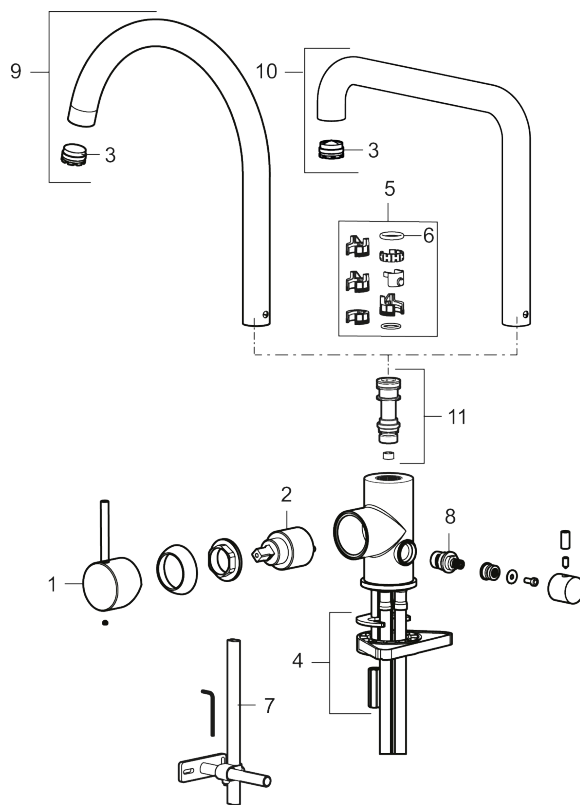

PRODUKTBESKRIVNING

MORA INXX II soft

Med en holdbar mattgrå nyanse og kjøkkenkranens myke formspråk bidrar INXX II soft til et luksuriøst og elegant kjøkken. Blandebatteriet er testet og godkjent ut fra gjeldende byggeregler og det er energieffektivt, noe som innebærer at man får et lavere vann- og energiforbruk uten å gi avkall på komforten.

Om serien

INXX II er en elegant og tidløs serie i en palett av nøye utvalgte nyanser. Kombinasjonen av høy kvalitet, stilren design og herlig komfort gjør den til den ultimate serien.

Art.no.: 272151.44CA

NRF-nummer: 4290527

Reservedelsliste

NR.	ART. NO.	NRF-NUMMER	BESKRIVELSE
1	409700.AE	4295005	Spak, komplett, krom
1	409700.12AE	4294998	Spak, komplett, matt sort
1	409700.22AE	4294999	Spak, komplett, matt hvit
1	409700.44AE	4295001	Spak, komplett, matt grå
1	409700.60AE	4295002	Spak, komplett, polert messing PVD
1	409700.62AE	4295003	Spak, komplett, børstet messing PVD