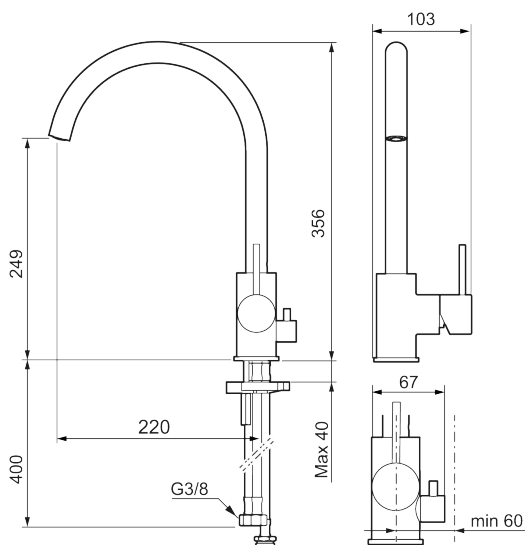

Utførende: Matt grå

Unike funksjoner

Tilbakeslagssikring

- Vannmengdebegrenser og temperatursperre
- Mora Eco konstantvannmengde 6 l/min ved 2-6 bar
- Svingbar tut sperre 60°, 85°, 110° eller 360°
- Innebygget avstengning for maskin, innstilt på Kv. OBS! Ikke omstillbar til VV
- Fleksible Soft PEX®-rør med 3/8" mutter
- For hull i benk Ø34-37 mm