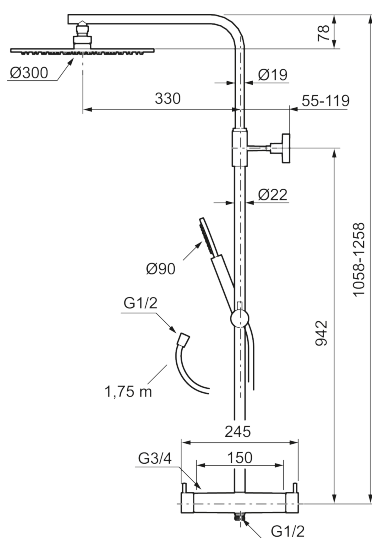

MORA INXX II shower system kit

Med en holdbar mattsort nyanse forener INXX II klassisk design med høy ytelse og tilbyr en jevn temperatur, høy komfort og et sterkt vern mot skålding. Takdusjens store, tynne taksil gjør at dusjen passer like bra i et baderom med sterk karakter og effektfulle former som i et stilrent baderom skapt for avkoblede stunder. Blandebatteriet er testet og godkjent ut fra gjeldende byggeregler og det er energieffektivt, noe som innebærer at man får et lavere vann- og energiforbruk uten å gi avkall på komforten. INXX II er serien som tilbyr en vannopplevelse i verdensklasse.

Om serien

INXX II er en elegant og tidløs serie i en palett av nøye utvalgte nyanser. Kombinasjonen av høy kvalitet, stilren design og herlig komfort gjør den til den ultimate serien.

Art.no.: 271900.12 NRF-nummer: 4290495 Flow 3 bar: 11,3 l/m

Utførende: Mattsort

Unike funksjoner

- Sikkerhetsbatteri med takdusj
- Trykk- og termostatstyrt
- Eco mengdeknapp
- Sperreknapp 38°C
- Med keramisk reversibel overdel
- Med tilbakeslagsventiler etter standard EN 1717
- Med antikalksystem "Easy Clean"
- Hånddusj 7,5 l/min og takdusj 11 l/min
- Metallslange 1,75 m, PVC/BPA-fri innerslange
- Justerbar stang
- OBS! Dekkskiver og anslutningskupper bestilles separat