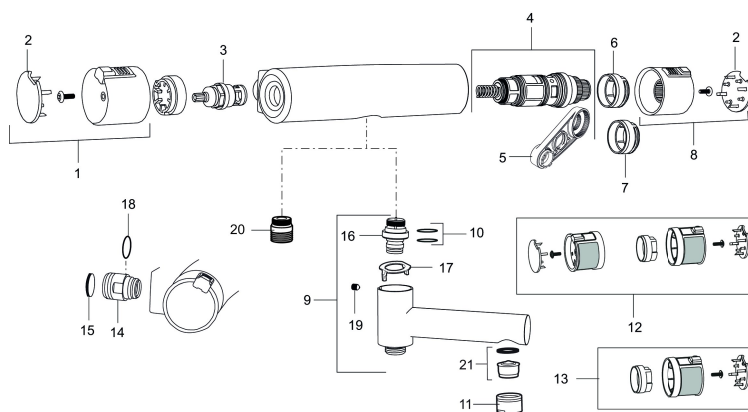

Art.no.: 731150 NRF-nummer: 4290268

Utførende: Krom

Unike funksjoner

Tilbakeslagssikring

- Trykk- og termostatstyrt
- Dusjanslutning opp
- Sperreknapp 38°C
- Eco mengdeknapp
- Lead Free (blyfri)
- Med tilbakeslagsventiler etter standard EN 1717

PRODUKT BESKRIVNING

Mora MMIX T5 dusjbatteri

Mora MMIX kombinerer en formfin og ergonomisk design med en energieffektiv innside. Designen preges av en kjølelt bølgende geometri og formidler en tidløs og sammenhengende stil i hele serien. Vårt unike miljøkonsept EcoSafe™ ligger til grunn for utviklingsarbeidet og bidrar til lavt energiforbruk og langsiktige miljøhensyn.

Art.no.: 731150

NRF-nummer: 4290268

Reservedelsliste

NR.	ART. NO.	NRF-NUMMER	BESKRIVELSE
1	409353.AA	4294132	Avst.ratt, komplett, krom
1	409353.0011AA		Avst.ratt, komplett, krom/sort
2	409358.AA	4294138	Dekklokk, krom (2 stk)
2	409358.0011AA		Dekklokk, sort (2 stk)
3	409354.AA	4294133	Overdel keramisk, butikksforpakket
4	409355.AE	4294134	Reguleringsinnmat inkl. verktøy
5	891096.AE	4294142	Serviceverktøy
6	409363.AE	4294141	Sperrering (standard)
7	409364.AE		Sperrering (Maks 42°)
8	409352.AA	4294131	Temp.ratt, komplett, krom
8	409352.0011AA		Temp.ratt, komplett, krom/sort
9	409356	4294136	Utløpstut, krom
10	209519.AE	4294292	O-ringsett til tutnippel
11	131415.AE		Hylse for strålesamler, M24 utv. 15 mm, krom
12	409370.AA		Care gummierte ratt, sort/krom
12	409370.0085AA		Care gummierte ratt, lime/sort

NR.	ART. NO.	NRF-NUMMER	BESKRIVELSE
12	409370.0095AE		Care gummierte ratt, rød/sort
13	409440.AE		Fast temp. stopp, Care, sort/krom
14	409360.AA		Tilslutningsmutter komplett (150 c/c)
14	409361.AE		Tilslutningsmutter komplett (160 c/c)
15	409359.AA	4294139	Filtersats f/anslutning
16	409366.AE		Tutnippel M18x1 (Badekar batteri)
17	129154.AE		Stoppskive for utløpstut
18	129131.AE		O-ring (18,1 x 1,6), 2 stk
19	708655.AE		Låsskrue
20	409365.AE		Ansatsnippel M18x1-G1/2
21	139783.AE		Innsats strålesamler 20–24 l/min ved 3 bar