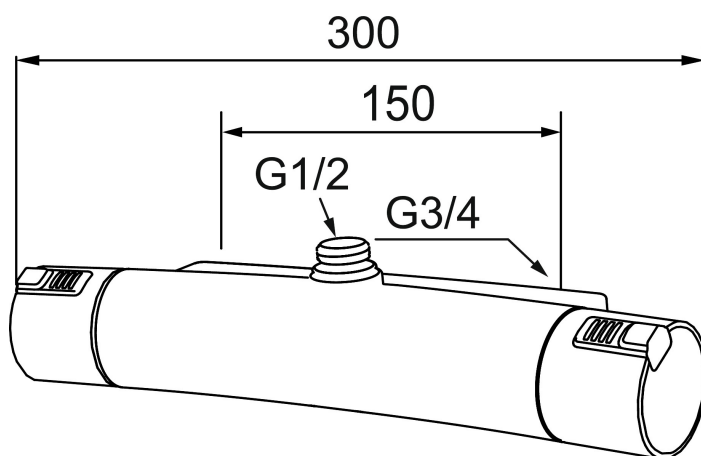

Art.no.: 731150 NRF-nummer: 4290268

Utførende: Krom

Unike funksjoner

Tilbakeslagssikring

- Trykk- og termostatstyrt
- Dusjanslutning opp
- Sperreknapp 38°C
- Eco mengdeknapp
- Lead Free (blyfri)
- Med tilbakeslagsventiler etter standard EN 1717

PRODUKT BESKRIVNING

Mora MMIX T5 dusjbatteri

Mora MMIX kombinerer en formfin og ergonomisk design med en energieffektiv innside. Designen preges av en kjølelt bølgende geometri og formidler en tidløs og sammenhengende stil i hele serien. Vårt unike miljøkonsept EcoSafe™ ligger til grunn for utviklingsarbeidet og bidrar til lavt energiforbruk og langsiktige miljøhensyn.

Art.no.: 731150

NRF-nummer: 4290268

Reservedelsliste

NR.	ART. NO.	NRF-NUMMER	BESKRIVELSE
1	409353.AA	4294132	Avst.ratt, komplett, krom
1	409353.0011AA		Avst.ratt, komplett, krom/sort
2	409358.AA	4294138	Dekklokk, krom (2 stk)
2	409358.0011AA		Dekklokk, sort (2 stk)
3	409354.AA	4294133	Overdel keramisk, butikksforpakket
4	409355.AE	4294134	Reguleringsinnmat inkl. verktøy
5	891096.AE	4294142	Serviceverktøy
6	409363.AE	4294141	Sperrering (standard)
7	409364.AE		Sperrering (Maks 42°)
8	409352.AA	4294131	Temp.ratt, komplett, krom
8	409352.0011AA		Temp.ratt, komplett, krom/sort
9	409356	4294136	Utløpstut, krom
10	209519.AE	4294292	O-ringsett til tutnippel
11	131415.AE		Hylse for strålesamler, M24 utv. 15 mm, krom
12	409370.AA		Care gummierte ratt, sort/krom
12	409370.0085AA		Care gummierte ratt, lime/sort