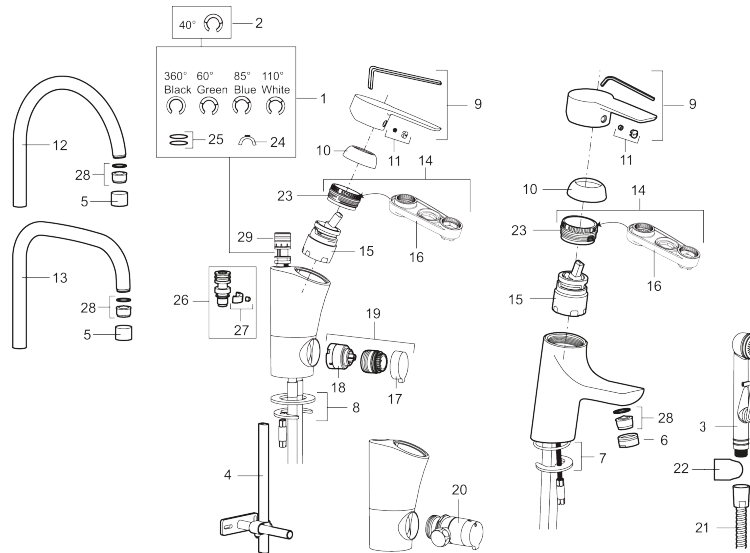

PRODUKTBESKRIVELSE

Etgrebsarmatur, Mora Cera B5

Et badeværelse er et sted for afkobling, nydelse og nyttiggørelse, så fyld det med den rette stemning. Spar energi uden at anstrenge dig. Mora Cera fylder dit badeværelse med kvalitet på mange måder.

Artikel-nummer: 243000.CA VVS: 701493504

Reservedelsliste

NR.	ART.NO	VVS	BESKRIVELSE
1	S600299		Pakningssæt med spærringer
2	209543.AE	745148373	Svingtudsbegrænsningssæt 40°
3	S600206		Selvlukkende håndbruser, krom
4	S600308		Stabiliseringssæt
5	131410.AE		Perlatorhylster M22 indv.
6	131413.AE		Perlatorhylster M24 udv.
7	S600160		Monteringssæt til håndvaskarmatur
8	S600159		Monteringssæt til køkkenarmatur
9	409600.AE		Greb, komplet
10	409391.AE	745148402	Dækhætte
11	409392.AE	745148403	Farvebrik og skrue til greb
12	409395.AE	745148374	Svingtud K5, komplet
13	409396.AE	745148394	Svingtud K7, komplet
14	409393.AE	745148404	Låsemøtrik til keramisk indsats, inkl. værktøj
15	S600273	745136006	Keramisk patron med værktøj, koldstart
16	S600298		Serviceværktøj
17	409400.AE