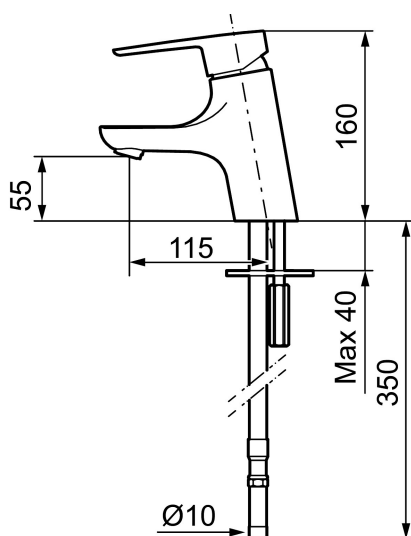

**Artikel-nummer:** 243000.CA **VVS:** 701493504 **Flow 3 bar:** 4,8 l/m

**Beskrivelse:** Krom, tilslutning Ø10

### Tilbageløbssikring

- Til håndvask.
- 115 mm fremspring.
- ESS (Energy Saving System)
- Soft Closing og keramisk kartusche.
- Indbygget temperatur- og flowbegrænsere.
- Eco (Energi- og vandbesparende konstantvandstrømsperlator 5 l/min) ved 2-6 bar.
- Flexible tilslutningsslanger.
- Godkendt af Svenska Reumatikerförbundet.
- Hulmål Ø33,5-37 mm.
- **5 års trykgaranti.**