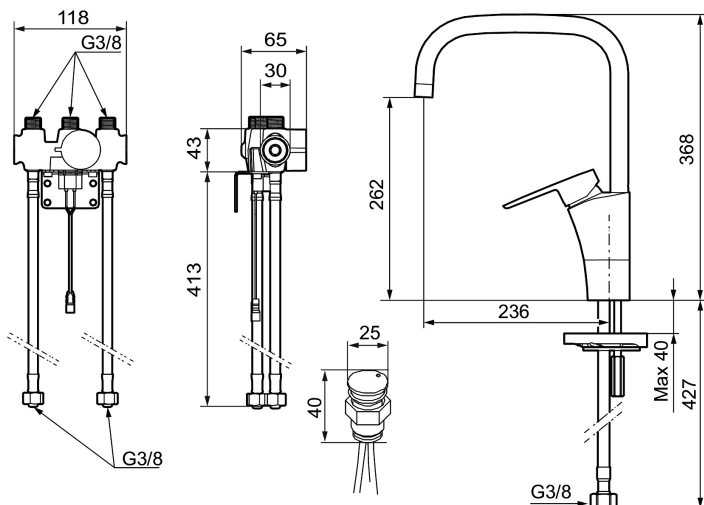

Ainutlaatuiset ominaisuudet

Mora Cera Duo keittiöhana pk-venttiilein

Mora Cera Duo on yhdistelmä perinteistä keittiöhanaa ja elektronista hanaa. Vipua käytettäessä se toimii kuten mikä tahansa tavallinen keittiöhana. Kun taas pidät käsiäsi sensorin edessä, saat aktivoitua kosketusvapaan toiminnon. Tällöin huuhtelu on ajastettu ja virtaama rajoitettu.

Tuote-nro: 242080 LVI: 6261212 Flow 3 bar: 12,4 l/m

Kuvaus: Kromattu, paristokäyttöinen (sis.pariston)

- ESS-energiansäästötoiminto
- Lämpötilan ja virtaaman esisäätö
- Keraaminen säätökasetti: pitkä käyttöikä ja pehmeä sulkeutuminen
- Eco-poresuutin
- Juoksuputken rajoitus valittavissa 60°, 85°, 110° tai 360° (rajoitinsarja 60° tai 110° mukaan)
- Ajastettu huuhtelu - turvallinen sulkeutuminen estää tulvimisen
- 30 sek. läpihuuhtelu mahdollisuus tunnistimen kautta
- Voidaan sulkea 5 min. ajaksi (esim. siivouksen ajaksi)
- Alhainen virrankulutus takaa paristolle pitkän toiminta-ajan
- Tunnistin IP67
- Ääniluokka 1

Asennus:

- Automaattinen tunnistimen kalibrointi
- Kaiki mallit voidaan muuttaa paristokäyttöisestä (6V) verkkovirralla (12V AC/DC)
- Verkkovirralla vaihdettaessa tarvitaan adapterisarja S600147
- Joustavat Soft PEX®- liitosletkut 3/8" liitosmutterilla
- Asennusreikä Ø32-37 mm

Asetukset:

- Ohjelmoitava havaitsemisetaisyys
- Ohjelmoitava huuhteluaika

Elektroninen pesukoneventtiili

- Kosketusnappi asennetaan pesualtaaseen tai pöytätasoon, tason npaksuus 0-40 mm

- Värillinen merkkivalo eri toiminnoille
- Sulkeutuu automaattisesti 3 tai 12 tunnin jälkeen
- Paristo 9V sisältyy toimitukseen
- Liitäntä G1/2
- Asennusreikä 20-21mm