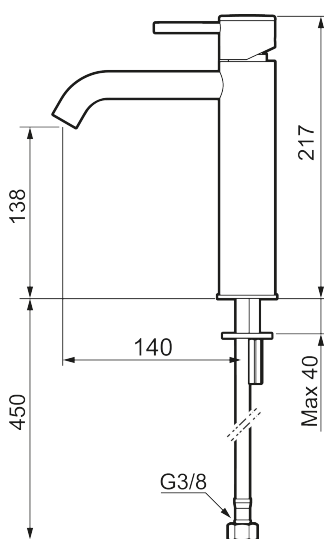

Unika egenskaper

Skyddsmodul AA

INXX II soft, medium tvättställsblandare

INXX II tvättställsblandare finns i tre olika höjder där medium är en mellanhög blandare som passar till större handfat. Med en tålig mattgrå nyans och tvättställsblandarens stilrena form, höjer INXX II soft badrummets komfort och ger en känsla av kvalitet och elegans. Blandaren är testad och godkänd utifrån de byggregler som finns och är energieffektiv, vilket innebär att den ger en lägre vatten- och energiförbrukning utan att ge avkall på komforten. Bottenventil finns som tillbehör i samma nyans.

Om serien

INXX II är en elegant och tidlös serie i en palett av noga utvalda nyanser. Kombinationen av hög kvalitet, sober design och skön komfort gör den till den ultimata serien.

Art.nr: 273011.44CA RSK: 8278267 Flöde 3 bar: 4,5 l/min

Utförande: Mattgrå

- Keramisk tätning
- Omställbar flödesbegränsning och temperaturspär
- Flexibla anslutningsrör i metallomspunnen Soft PEX[®], lekande G3/8
- Hålmått Ø34-37 mm