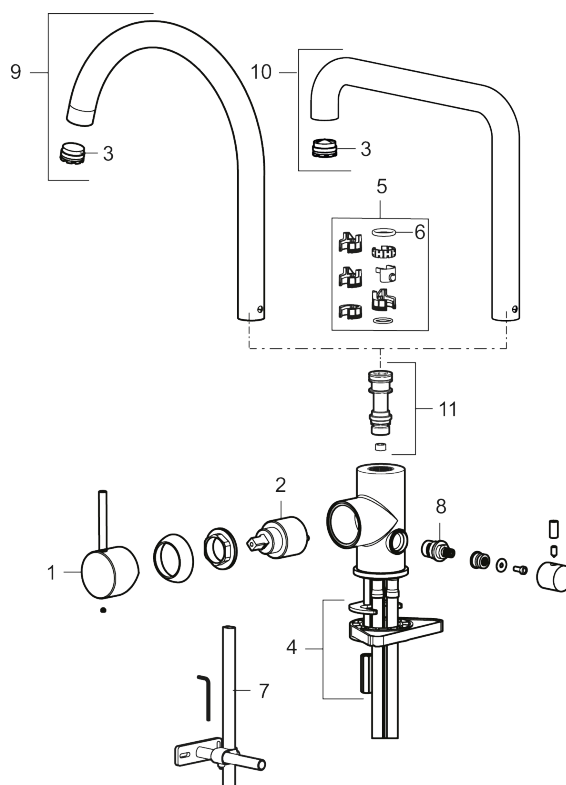

PRODUKTBESKRIVNING

INXX II soft köksblandare

Med en tålig mattsvart nyans och kökskranens mjuka formspråk bidrar INXX II soft till ett lyxigt och elegant kök. Blandaren är testad och godkänd utifrån de byggregler som finns och är energieffektiv, vilket innebär att den ger en lägre vatten- och energiförbrukning utan att ge avkall på komforten.

Om serien

INXX II är en elegant och tidlös serie i en palett av noga utvalda nyanser. Kombinationen av hög kvalitet, sober design och skön komfort gör den till den ultimata serien.

Art.nr: 272151.12CA

RSK: 8311269

Reservdelslista

NR.	ART.NR	RSK	BESKRIVNING
1	409700.AE	8394069	Spak, komplett, krom
1	409700.12AE	8394070	Spak, komplett, mattsvart
1	409700.22AE	8394071	Spak, komplett, mattvit
1	409700.44AE	8394072	Spak, komplett, mattgrå
1	409700.60AE	8394073	Spak, komplett, polerad mässing PVD
1	409700.62AE	8394074	Spak, komplett, borstad mässing PVD
1	409700.76AE	8394075	Spak, komplett, borstad nickel