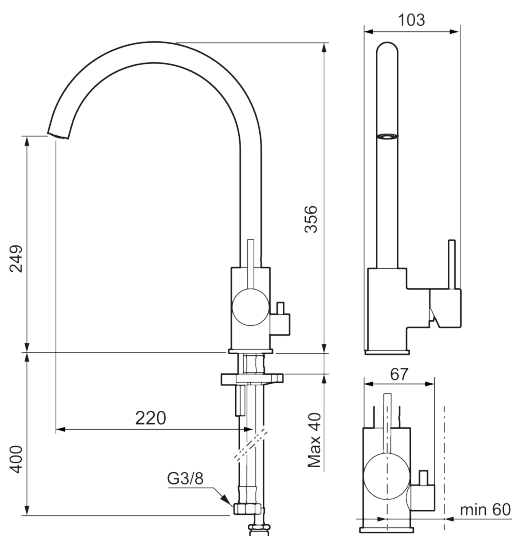

Utförande: Mattsvart, med diskmaskinsavstängning

Unika egenskaper

Skyddsmodul **AA**

- Keramisk tätning
- Omställbar flödesbegränsning och temperaturspär
- Flexibla anslutningsrör i metallomspunnen Soft PEX®, lekande G3/8
- Svängbar pip 60°, 85°, 110° eller 360°
- Med diskmaskinsavstängning, KV ej omställbar till VV
- Hålmått Ø34-37 mm

NR.	ART.NR	RSK	BESKRIVNING
2	409702.AE	8437059	Keramikinsats
3	S600230		Strålsamlare M21,5 utv., Z
4	S600055		Fästdetaljer
5	209565.AE		Spärrsegment
6	708843.AE	8295357	O-ring (15,54 x 2,62), 2 st
7	S600308	8387263	Stabiliseringsstag
8	409707.AE	8394082	Diskmaskinsinsats
9	409712.AE	8441027	Utloppspip, krom
9	409712.12AE	8441028	Utloppspip, mattsvart
9	409712.22AE	8441029	Utloppspip, mattvit
9	409712.44AE	8441030	Utloppspip, mattgrå
9	409712.60AE	8441031	Utloppspip, polerad mässing PVD
9	409712.62AE	8441032	Utloppspip, borstad mässing PVD
9	409712.76AE	8441033	Utloppspip, borstad nickel
10	409713.AE	8441034	Utloppspip, krom
10	409713.12AE	8441035	Utloppspip, mattsvart
10	409713.22AE	8441036	Utloppspip, mattvit
10	409713.44AE	8441037	Utloppspip, mattgrå
10	409713.60AE	8441038	Utloppspip, polerad mässing PVD
10	409713.62AE	8441039	Utloppspip, borstad mässing PVD
10	409713.76AE	8441040	Utloppspip, borstad nickel
11	S600231		Pipnippel, komplett