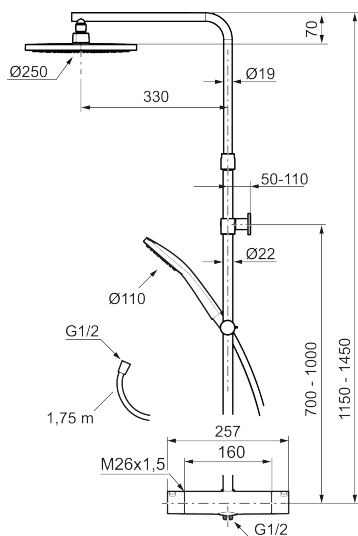

Unika egenskaper

Skyddsmodul **EB**