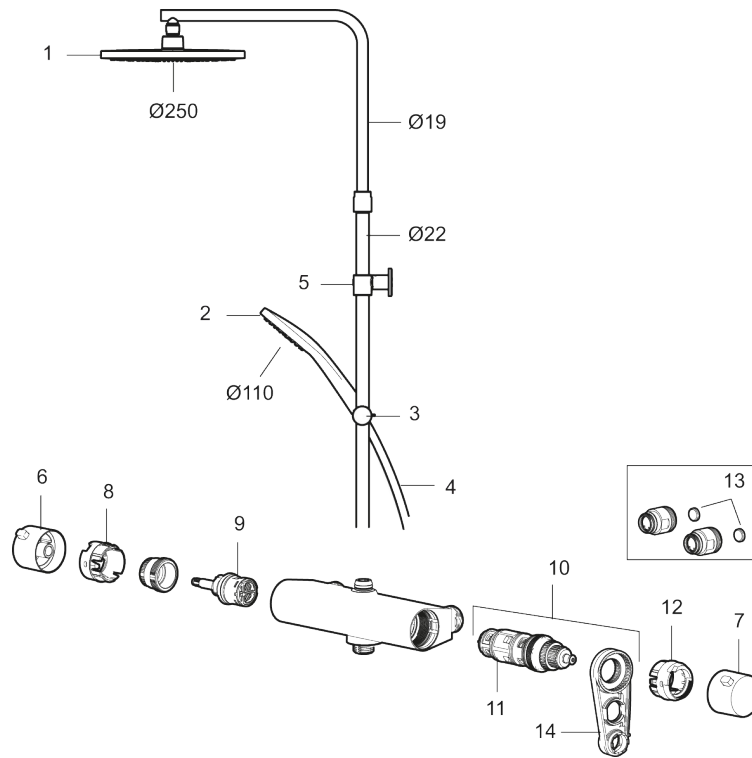

PRODUKTBeskrivning

LYNX shower system kit

Vardagslyx är ledordet för LYNX duschsystem, som erbjuder komforten av en handdusch och den förföriska känslan av en takdusch på en och samma gång. Setet finns i krom eller mattsvart.

Art.nr: 341800

RSK: 8283453

Reservdelslista

NR.	ART.NR	RSK	BESKRIVNING
1	S600196	8237572	Taksil, krom
1	S600196.12	8237573	Taksil, mattsvart
2	S600238	8233065	Handdusch, krom
2	S600238.12	8233100	Handdusch, mattsvart
3	S600246	8239619	Gliddel, krom
3	S600246.12	8239664	Gliddel, mattsvart
4	S600109	8252036	Duschslang, 1,75 m, krom
4	S600109.12	8236624	Duschslang 1750 mm, mattsvart
5	S600094	8221921	Väggfäste, krom
6	S600237	8397026	Mängdvred, krom
6	S600237.12	8397027	Mängdvred, mattsvart
7	S600236	8397024	Temperaturvred, krom
7	S600236.12	8397025	Temperaturvred, mattsvart