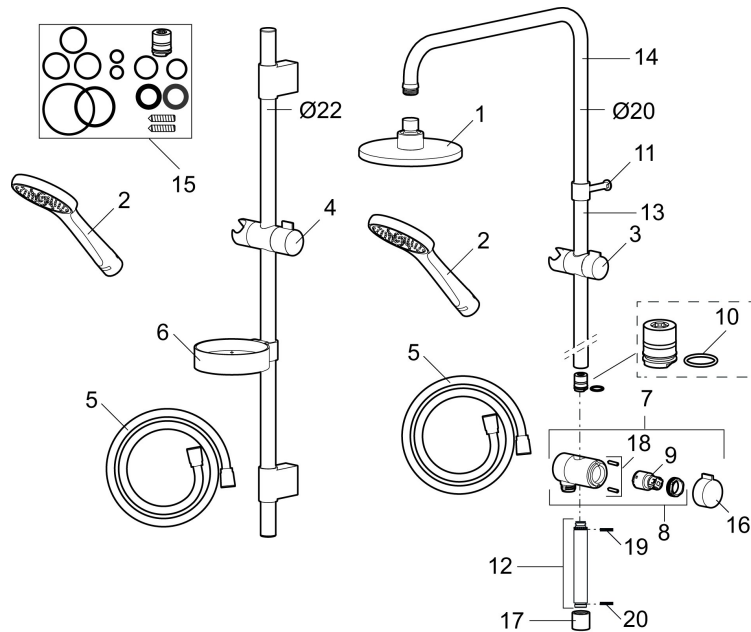

Tuote-nro: 130317 **LVI:** 6561126

Kuvaus: Kromattu, max 6 l/min.

- Kromattu suihkuletku 1750 mm
- Saippuakupain
- Suihkutangossa säädettävä asennusväli
- Helposti puhdistettava "Easy-Clean" suihkusiivilä
- Valinnainen ilmansekoitus-toiminto
- Ilmansekoitus saa suihkun tuntumaan runsaammalta jo 6 l/min
- Kartonkipakkaus

TUOTEKUVAUS

Mora Cera S5 käsisuihkusetti, saippuakupin

Kylpyhuone on paikka rentoutumiselle, nautinnolle ja palautumiselle. Joten täytä se tunteella. Säästä energiaa rasittamatta itseäsi, suojaudu lämpötilavaihteluilta, suo itsellesi tavallista pidempi suihku hyvillä mielin. Mora Cera täyttää kylpyhuoneesi laatuajalla monella tapaa.

Tuote-nro: 130317

LVI: 6561126

Varaosalistaus

NRO.	MA-NRO	LVI	KUVAUS
	139912.AE	6432193	Sovitepala saippuakupin 409416 kiinnitykseen Ø20 mm
1	209555	6561075	Suihkusiivilä Ø150 mm
2	130370	6561074	Käsisuihku, max. 10 l/min.
3	409418.AE	6561111	Käsisuihkun pidike Ø20 mm
4	130363.AE	6566915	Käsisuihkun pidike Ø22 mm
5	S600310		Suihkuletku 1750 mm
6	409416	6569854	Saippuakuppi
7	409422		Suihkuvaihdin, täydellinen
8	409430.AE		Suihkuvaihdin (ilman kahvaa)
9	S600321		Vaihtimen toimiosa
10	639173.AE		O-rengas (15,1 x 1,6), 2 kpl
11	139906.AE	6565464	Seinäpidike 20mm
12	209549.AE		Liitosputki
13	209548.AE		Alaputki

NRO.	MA-NRO	LVI	KUVAUS
14	209550.AE		Yläputki
15	409425.AE		Varaosasarja
16	409443.AE		Vaihtimen kahva
17	209291.AE		Muunnosnipa G1/2 - M18x1
18	139812.AE		Rajoitinrenkas M5x20
19	309246.AE		O-renkas (13,1 x 1,6)
20	609029.AE		O-renkas (16,1 x 1,6)