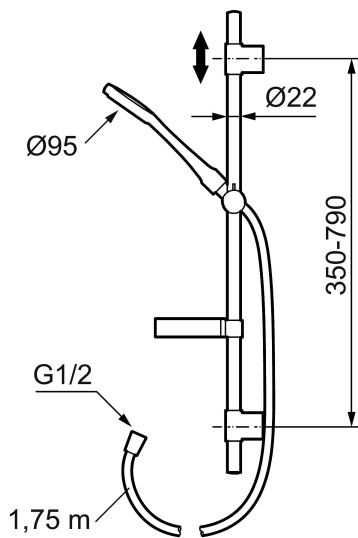

Mora Cera S5 käsisuihkusetti, saippuakupain

Kylpyhuone on paikka rentoutumiselle, nautinnolle ja palautumiselle. Joten täytä se tunteella. Säästä energiaa rasittamatta itseäsi, suojaudu lämpötilavaihteluilta, suo itsellesi tavallista pidempi suihku hyvillä mielin. Mora Cera täyttää kylpyhuoneesi laatuajalla monella tapaa.

Tuote-nro: 130317 **LVI:** 6561126

Kuvaus: Kromattu, max 6 l/min.

- Kromattu suihkuletku 1750 mm
- Saippuakupain
- Suihkutangossa säädettävä asennusväli
- Helposti puhdistettava "Easy-Clean" suihkusiivilä
- Valinnainen ilmansekoitus-toiminto
- Ilmansekoitus saa suihkun tuntumaan runsaammalta jo 6 l/min
- Kartonkipakkaus