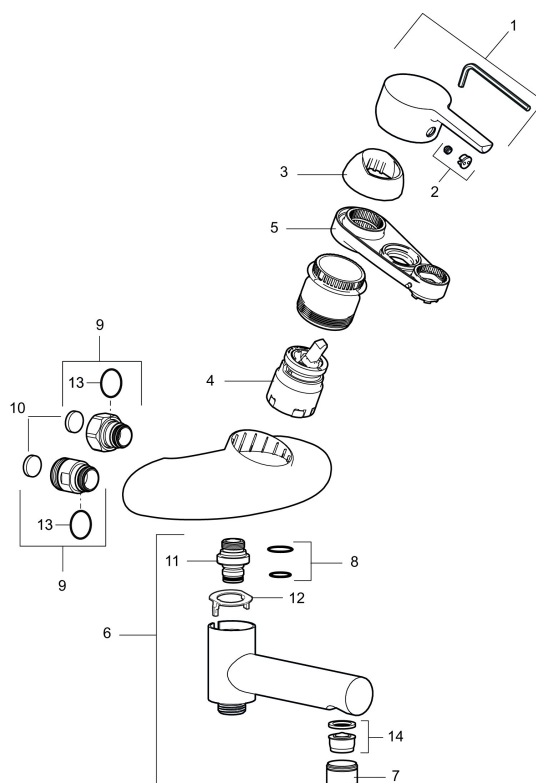

Artikel-nummer: 750100 VVS: 727007204

Beskrivelse: Krom

- Kar ½ tilslutning til bruseslange.
- Soft closing med keramisk kartusche.
- Indbygget temperatur- og flowbegrænser.
- Integreret omskifter i svingtuden.
- 117 mm fremspring.
- Kontraventiler.
- **5 års trykgaranti.**

PRODUKTBESKRIVELSE

Etgrebsarmatur, Mora MMIX W5

Mora MMIX kombinerer et formsmukt og ergonomisk design med et energieffektivt indre. Designet er præget af en kærtegnende bølgede geometri og formidler en tidløs og sammenhængende stil gennem hele serien. Vores unikke miljøkoncept EcoSafe™ ligger til grund for udviklingsarbejdet og bidrager til et lavt energiforbrug og langsigtede miljøsyn.

Artikel-nummer: 750100

VVS: 727007204

Reservedelsliste

NR.	ART.NO	VVS	BESKRIVELSE
1	409389.AE	745148401	Greb, komplet
2	409392.AE	745148403	Farvebrik og skrue til greb
3	409410.AE		Dækkappe
4	S600276		Keramisk patron med værktøj, 20 l/min
5	S600298		Serviceværktøj
6	409356	728080504	Kartud, krom
7	131415.AE		Perlatorhylster M24 udv., 15 mm, krom
8	209519.AE	745137931	O-ringe
9	409360.AA		Omløber (150 c/c)
9	409361.AE		Omløber (160 c/c)

NR.	ART.NO	VVS	BESKRIVELSE
10	409359.AA		Filtersæt
11	409366.AE		Nippel M18x1 m. o-ring
12	38521000		Spærrering
13	129131.AE		O-ring (18,1 x 1,6), 2 stk.
14	139783.AE		Strålesamlerindsats, 20–24 l/min ved 3 bar