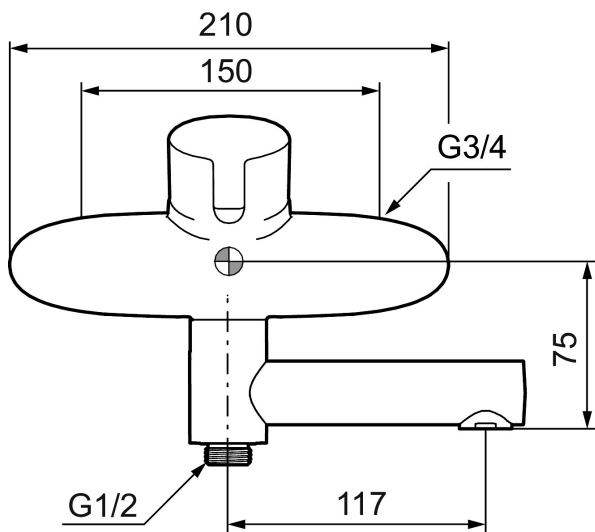

Unikke egenskaber

Tilbageløbssikring 

Etgrebsarmatur, Mora MMIX W5

Mora MMIX kombinerer et formsmukt og ergonomisk design med et energieffektivt indre. Designet er præget af en kærtegnende bølgede geometri og formidler en tidløs og sammenhængende stil gennem hele serien. Vores unikke miljøkoncept EcoSafe™ ligger til grund for udviklingsarbejdet og bidrager til et lavt energiforbrug og langsigtede miljøhensyn.

Artikel-nummer: 750100 VVS: 727007204

Beskrivelse: Krom

- Kar ½ tilslutning til bruseslange.
- Soft closing med keramisk kartusche.
- Indbygget temperatur- og flowbegrænser.
- Integreret omskifter i svingtuden.
- 117 mm fremspring.
- Kontraventiler.
- **5 års trykgaranti.**

PRODUKTBESKRIVELSE

Etgrebsarmatur, Mora MMIX W5

Mora MMIX kombinerer et formsmukt og ergonomisk design med et energieffektivt indre. Designet er præget af en kærtegnende bølgede geometri og formidler en tidløs og sammenhængende stil gennem hele serien. Vores unikke miljøkoncept EcoSafe™ ligger til grund for udviklingsarbejdet og bidrager til et lavt energiforbrug og langsigtede miljøsyn.

NR.	ART.NO	VVS	BESKRIVELSE
10	409359.AA		Filtersæt
11	409366.AE		Nippel M18x1 m. o-ring
12	38521000		Spærrering
13	129131.AE		O-ring (18,1 x 1,6), 2 stk.
14	139783.AE		Strålesamlerindsats, 20–24 l/min ved 3 bar