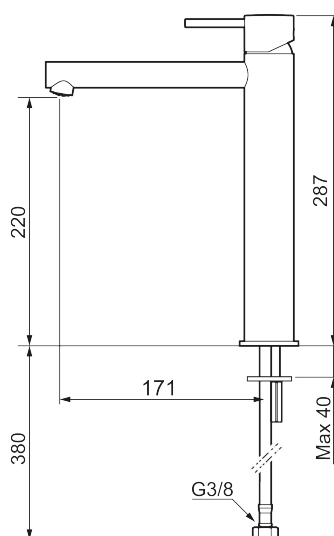

## MORA INXX II sharp, high

INXX II håndvaskarmatur findes i tre forskellige højder, hvor high er et højt armatur, der er tilpasset vaskefade. I en slidstærk, matgrå overflader og håndvaskarmaturets lige profil med lang tud og skrå studs – er INXX II sharp både smukt og behageligt i brug. Armaturet er testet og godkendt ud fra det gældende bygningsreglement og er energieffektivt, hvilket indebærer, at det giver et lavere vand- og energiforbrug uden at gå på kompromis med komforten. Bundventilen fås som tilbehør i samme overflader.

### Tilbageløbssikring

- Til håndvask.
- 171 mm fremspring.
- Keramisk tætning.
- Indbygget temperatur- og flowbegrænser.
- Flexible tilslutningsslanger.
- Hulmål Ø34-37 mm.

PRODUKTBESKRIVELSE

# MORA INXX II sharp, high

INXX II håndvaskarmatur findes i tre forskellige højder, hvor high er et højt armatur, der er tilpasset vaskefade. I en slidstærk, matgrå overflader og håndvaskarmaturets lige profil med lang tud og skrå studs – er INXX II sharp både smukt og behageligt i brug. Armaturet er testet og godkendt ud fra det gældende bygningsreglement og er energieffektivt, hvilket indebærer, at det giver et lavere vand- og energiforbrug uden at gå på kompromis med komforten. Bundventilen fås som tilbehør i samme overflader.