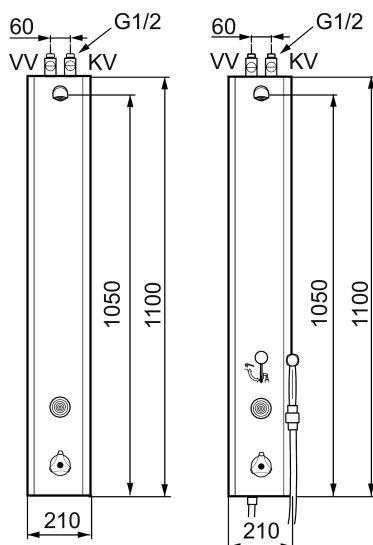

## MORA tronic duschpanel med termostatblandare

Art.nr: 720140 RSK: 8126090

Utförande: Nätdrift, exkl. transformator

- Ersatt av FM Mattsson RSK 825 58 27 (FMM 9501-6000), RSK 825 58 28 (FMM 9501-6100)
- NÄTDRIFT, transformator 9V (ingår ej)
- BATTERIDRIFT, 1 st 9V batteri (ingår)
- Kan byggas om till nätdrift
- Med flödesbegränsare 12 l/min
- Aktiveras med touchknapp
- Programmerbar touchknapp 10-60 s
- Med avstängningsventil för inkommande vatten
- Duschstrålen kan vinklas +/- 5°
- Inkl. magnetventil
- Inkl. kulventil och filter
- Rostfritt utförande
- Enkel service kan utföras från utsidan
- Utsprång från vägg till centrum på duschsil 122 mm