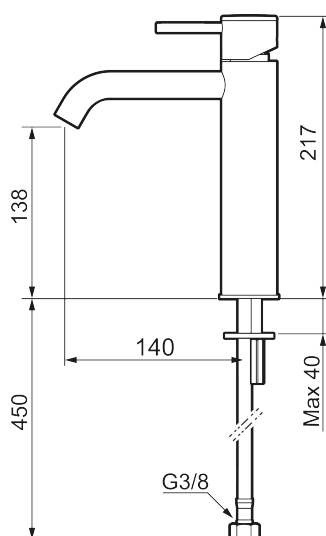

MORA INXX II soft, medium servantbatteri

INXX II servantkran finnes i tre ulike høyder der medium er en mellomhøy kran som passer til større håndfat. Med en holdbar mattsvart nyanse og servantkranens stilrene form, øker INXX II soft baderommets komfort og gir en følelse av kvalitet og eleganse. Blandebatteriet er testet og godkjent ut fra gjeldende byggeregler og det er energieffektivt, noe som innebærer at man får et lavere vann- og energiforbruk uten å gi avkall på komforten. Bunnventil finnes som tilbehør i samme nyanse.

Art.no.: 273011.12CA NRF-nummer: 4290456 Flow 3 bar: 4,5 l/m
 Utførende: Matt sort

- Vannmengdebegrenser og temperatursperre
- Fleksible Soft PEX[®]-rør med 3/8" mutter

PRODUKTBESKRIVNING

MORA INXX II soft, medium servantbatteri

| NR. | ART. NO. | NRF-NUMMER | BESKRIVELSE |
|-----|-------------|------------|--|
| 1 | 409701.62AE | 4295011 | Spak, komplett, børstet messing PVD |
| 2 | 409703.AE | 4295014 | Innsats |
| 3 | 409706.AE | 4295016 | Strålesamler M16,5 utv., 5 l/min ved 2–6 bar |
| 4 | 209518.AE | 4294311 | Festedetaljer, servantbatteri |
| 5 | 409708.AE | | Spak med ekstra lengde 172 mm, krom |
| 5 | 409708.12AE | | Spak med ekstra lengde 172 mm, matt sort |
| 5 | 409708.22AE | | Spak med ekstra lengde 172 mm, matt hvit |
| 5 | 409708.44AE | | Spak med ekstra lengde 172 mm, matt grå |
| 5 | 409708.60AE | | Spak med ekstra lengde 172 mm, polert messing PVD |
| 5 | 409708.62AE | | Spak med ekstra lengde 172 mm, børstet messing PVD |