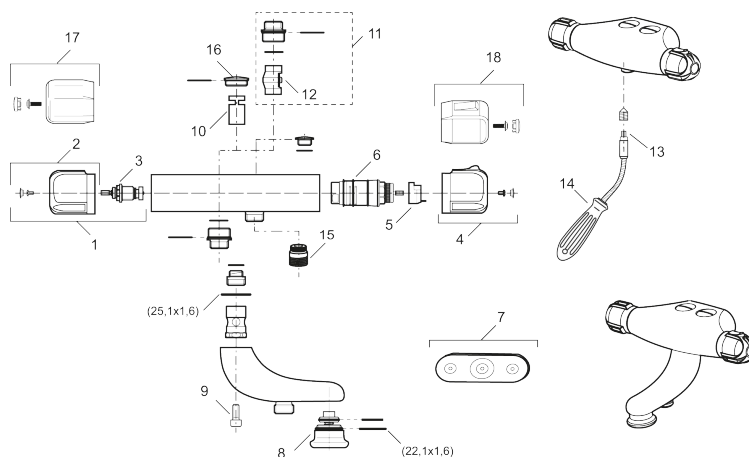

Mora Cera (40 c/c) badkarsblandare

Art.nr: 150501 RSK: 8344082

Utförande: Krom, med röranslutning upp

- Utgått 2013-10
- Kompenserar temperatur- och tryckvariationer
- Säkerhetsspärr 38° och 42°
- Piputsprång från vägg 155 mm
- Inklusive avtätat väggfäste
- Återströmningsskydd enligt EU-standard SS-EN 1717

Unika egenskaper

PRODUKTBESKRIVNING

Mora Cera (40 c/c) badkarsblandare

Art.nr: 150501

RSK: 8344082

Reservdelslista

NR.	ART.NR	RSK	BESKRIVNING
1	708239.AE	8345097	Överstycke med ratt
2	708077.AE	8345109	Flödesratt, komplett
3	708122.AE	8345106	Överstycke
4	708075.AE	8345108	Temperaturratt, komplett
5	708078.AE	8345166	Stoppring
6	708042.AE	8345107	Termostatinsats
7	159006.AE	8187806	Väggfäste Mora Cera 40 c/c, komplett
8	459202.AE	8344836	Omkastare
9	459211.AE		Skruv (M6x12)
10	129098.AE	8345617	Backventil (2 st)
11	409320	8187807	Vaska ombyggnadssats
12	109196.AE	8345618	Insats med backventil, Vaska
13	159027.AE	8345938	3 mm bits för böjbar nyckel
14	891019.AE	8186887	Hylsnyckel, böjbar
15	409659.AE	8187025	Utloppsnippel M18x1xG1/2
16	129369.AE	8295360	Tätninglock
17	35551000	8592026	Ratt, mängdratt, komplett
18	35550100	8592025	Ratt, temperaturratt, komplett