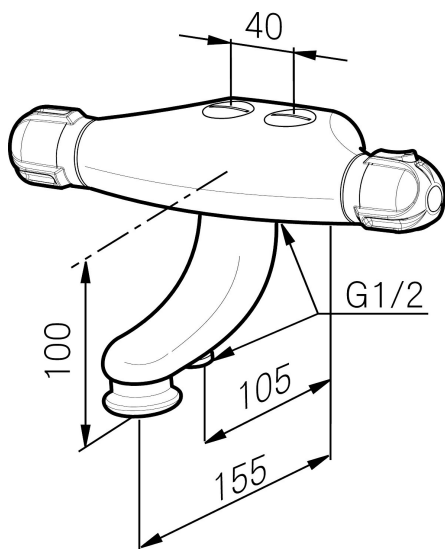

Mora Cera (40 c/c) badkarsblandare

Art.nr: 150501 RSK: 8344082

Utförande: Krom, med röranslutning upp

- Utgått 2013-10
- Kompenserar temperatur- och tryckvariationer
- Säkerhetsspärr 38° och 42°
- Piputsprång från vägg 155 mm
- Inklusive avtätat väggfäste
- Återströmningsskydd enligt EU-standard SS-EN 1717

Unika egenskaper

PRODUKTBESKRIVNING

Mora Cera (40 c/c) badkarsblandare

Art.nr: 150501

RSK: 8344082

Reservdelslista

NR.	ART.NR	RSK	BESKRIVNING
1	708239.AE	8345097	Överstycke med ratt
2	708077.AE	8345109	Flödesratt, komplett
3	708122.AE	8345106	Överstycke
4	708075.AE	8345108	Temperaturratt, komplett
5	708078.AE	8345166	Stoppring
6	708042.AE	8345107	Termostatinsats
7	159006.AE	8187806	Väggfäste Mora Cera 40 c/c, komplett
8	459202.AE	8344836	Omkastare
9	459211.AE		Skruv (M6x12)
10	129098.AE	8345617	Backventil (2 st)
11	409320	8187807	Vaska ombyggnadssats
12	109196.AE	8345618	Insats med backventil, Vaska
13	159027.AE	8345938	3 mm bits för böjbar nyckel
14	891019.AE	8186887	Hylsnyckel, böjbar
15	409659.AE	8187025	Utloppsnippel M18x1xG1/2
16	129369.AE	8295360	Tätninglock
17	35551000	8592026	Ratt, mängdratt, komplett
18	35550100	8592025	Ratt, temperaturratt, komplett