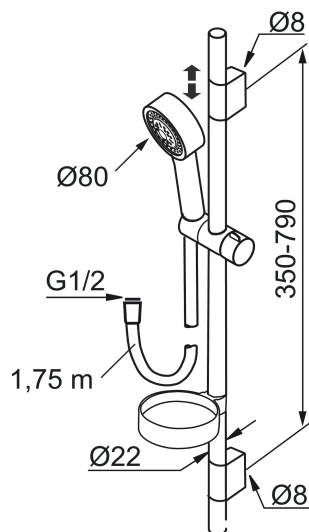

Unikke egenskaber

Komplet brusersæt, Mora MMIX S5

Mora MMIX kombinerer et formsmukt og ergonomisk design med et energieffektivt indre. Designet er præget af en kærtegnende bølgede geometri og formidler en tidløs og sammenhængende stil gennem hele serien. Vores unikke miljøkoncept EcoSafe™ ligger til grund for udviklingsarbejdet og bidrager til et lavt energiforbrug og langsigtede miljøhensyn.

Artikel-nummer: 130310 VVS: 737799304 Flow 3 bar: 9,0 l/m
Beskrivelse: Krom

- Easy Clean.
- Med sæbeskål.
- Flexible rørholdere med skjulte skruehuller, der kan genbruge eksisterende huller i væggen.
- 1750 mm slange i metal med PVC og BPA fri slange indvendig.
- Slangen opfylder EN 1113
- Eco (Energi og vandbesparende håndbruser 9 l/min.)