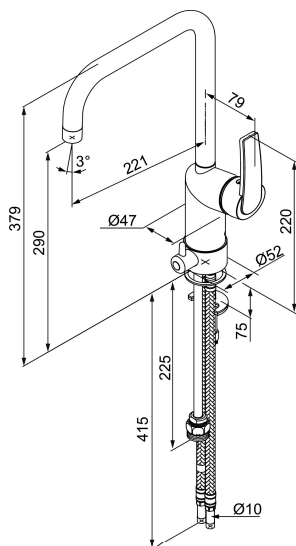

Mora NYXX K7 keittiöhana pk-venttiilein

Mora NYXX on uusi hanasarja, jonka suunnittelussa on tarkkaan huomioitu sekä design että korkea laatu ja toiminnallisuus. Muotoilussa yhdistyy sekä pyöreät että suorat linjat ja siksi Mora NYXX sopii moderniin kotiin. Valikoimissamme on useita malleja niin keittiöön kuin kylpyhuoneeseenkin.

Tuote-nro: 762070 **LVI:** 6261219

Kuvaus: Kromattu

Ainutlaatuiset ominaisuudet

- Lämpötilan ja vesimäärän esisäätö
- Eco-poresuutin
- JoustavatSoft PEX®-liitosletkut
- Kääntyvä juoksuputki 120°, rajoitus 60° saatavilla
- Asennusreikä Ø34-37 mm
- Ääniluokka 1