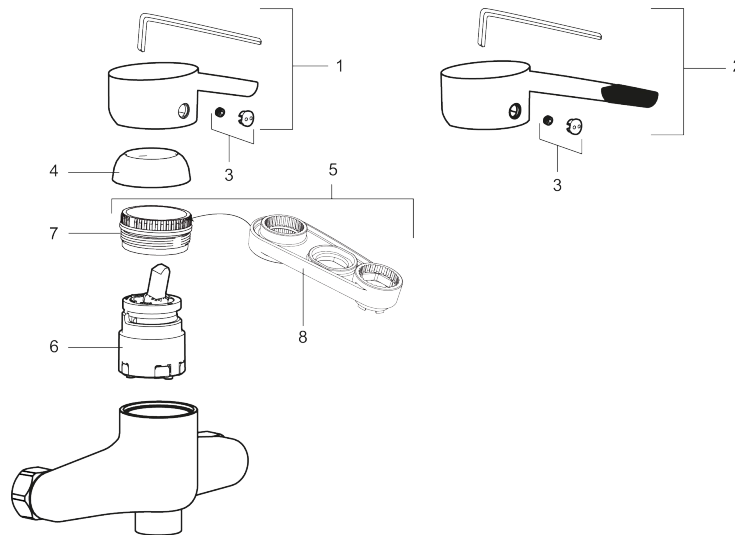

## MORA MMIX W1 eengreeps douchemengkraan

Artikelnummer: 731430.db

Omschrijving: Chroom, incl. s-koppelingen

- Soft closing principe met keramische afdichtingen
- Instelbare volumestroom- en temperatuurbegrenzing
- Met keerkleppen vlg EN1717

## Onderdelen lijst

NR.	ARTIKELNR.	OMSCHRIJVING
1	409389.AE	Hendel, compleet
2	409390.AE	Care-hendel, L=150 mm, compleet
3	409392.AE	Kleurmarkering en schroef voor hendel
4	409391.AE	Afdekdop
5	409393.AE	Vergrendelingsmoer, met servicegereedschap
6	S600273	Keramisch patroon, met servicegereedschap
6	409405.AE	Kermisch patroon, Turbo, met servicegereedschap
7	439060.AE	Moer
8	891096.AE	Servicegereedschap