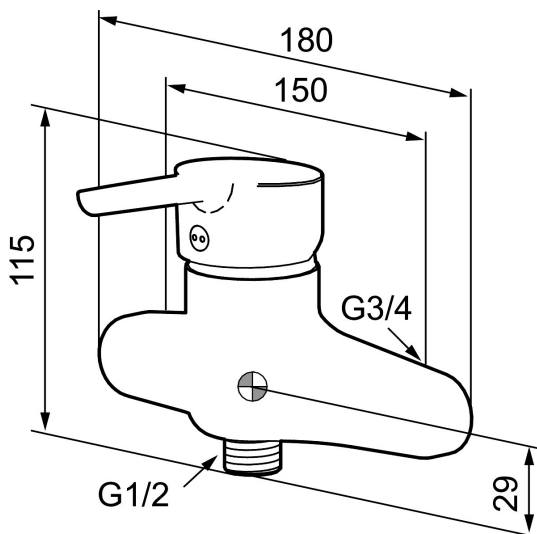

MORA MMIX W1 eengreeps douchemengkraan

Artikelnummer: 731430.db

Omschrijving: Chroom, incl. s-koppelingen

- Soft closing principe met keramische afdichtingen
- Instelbare volumestroom- en temperatuurbegrenzing
- Met keerkleppen vlg EN1717

Unieke karaktereigenschappen

Type terugstroombeveiliging