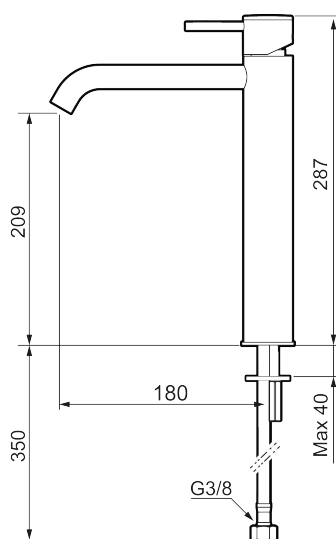

## MORA INXX II soft, high

INXX II håndvaskarmatur findes i tre forskellige højder, hvor high er et højt armatur, der er tilpasset vaskefade. I en slidstærk, matsort overflader og håndvaskarmaturets stilrene form højner INXX II soft badeværelsets standard og giver en følelse af kvalitet og elegance. Armaturet er testet og godkendt ud fra det gældende bygningsreglement og er energieffektivt, hvilket indebærer, at det giver et lavere vand- og energiforbrug uden at gå på kompromis med komforten. Bundventilen fås som tilbehør i samme overflader.

273021.12CA

VVS:

701491211

Flow 3 bar: 4,5

l/m

Beskrivelse: Matsort

### Tilbageløbssikring

- Til håndvask.
- 180 mm fremspring.
- Keramisk tætning.
- Indbygget temperatur- og flowbegrænser.
- Flexible tilslutningsslanger.
- Hulmål Ø34-37 mm.

PRODUKTBESKRIVELSE