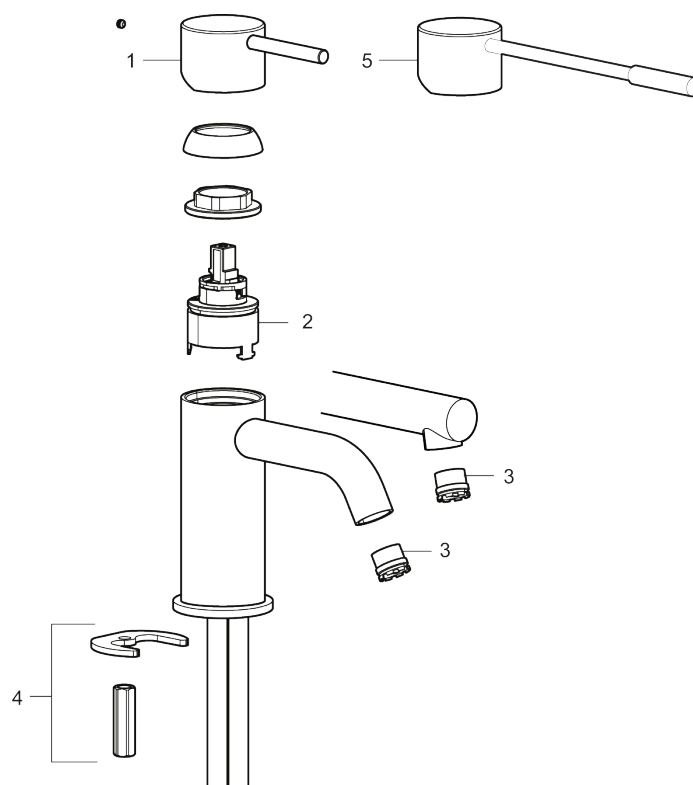

PRODUKTBESKRIVELSE

MORA INXX II soft, high

INXX II håndvaskarmatur findes i tre forskellige højder, hvor high er et højt armatur, der er tilpasset vaskefade. I en slidstærk, matsort overflader og håndvaskarmaturets stilrene form højner INXX II soft badeværelsets standard og giver en følelse af kvalitet og elegance. Armaturet er testet og godkendt ud fra det gældende bygningsreglement og er energieffektivt, hvilket indebærer, at det giver et lavere vand- og energiforbrug uden at gå på kompromis med komforten. Bundventilen fås som tilbehør i samme overflader.

Om serien

INXX II er en elegant og tidløs serie i en palet af nøje udvalgte overflader. Kombinationen af høj kvalitet, stilfuldt design og vidunderlig komfort gør den til den ypperligste serie.

Artikel-nummer:

VVS: 701491211

273021.12CA

Reservedelsliste

NR.	ART.NO	VVS	BESKRIVELSE
1	409701.AE		Greb, komplet, krom
1	409701.12AE		Greb, komplet, matsort
1	409701.22AE		Greb, komplet, mathvid
1	409701.44AE		Greb, komplet, matgrå