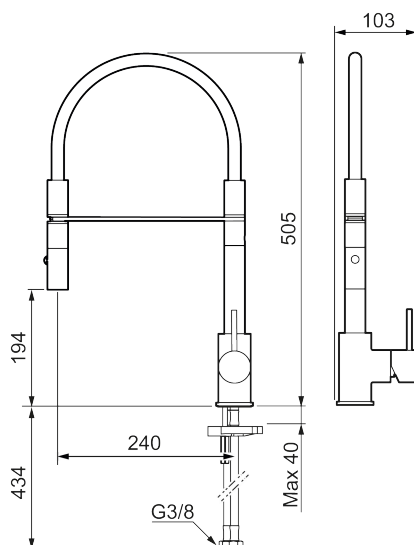

Unike funksjoner

Tilbakeslagssikring

- Vannmengdebegrenser og temperatursperre
- Mora Eco konstantvannmengde 6 l/min ved 2-6 bar
- Svingbar tut sperre 60°, 85°, 110° eller 360°
- 2-strålig ,konsentrert strålebilde og hånddusj
- Med tilbakeslagsventil etter standard EN 1717
- Fleksible Soft PEX®-rør med 3/8" mutter
- For hull i benk Ø34-37 mm

NR.	ART. NO.	NRF-NUMMER	BESKRIVELSE
1	409700.76AE	4295004	Spak, komplett, børstet nikkel
2	409702.AE	4295013	Innsats
3	S600057		Tostrålig hånddusj, krom
3	S600057.12		Tostrålig hånddusj, matt sort
3	S600057.22		Tostrålig hånddusj, matt hvit
3	S600057.44		Tostrålig hånddusj, matt grå
3	S600057.60		Tostrålig hånddusj, polert messing PVD
3	S600057.62		Tostrålig hånddusj, børstet messing PVD
3	S600057.76		Tostrålig hånddusj, børstet nikkel
4	209565.AE		Låsesett for tut
5	708843.AE		O-ring (15,54 x 2,62), 2 stk
6	S600055		Monteringstilbehør
7	409340.AE		Stabiliseringssats
8	409714.12AE		Komplett overbygg med hånddusj, matt sort
8	409714.22AE		Komplett overbygg med hånddusj, matt hvit
8	409714.44AE		Komplett overbygg med hånddusj, matt grå
9	S600231		Tutnippel, komplett