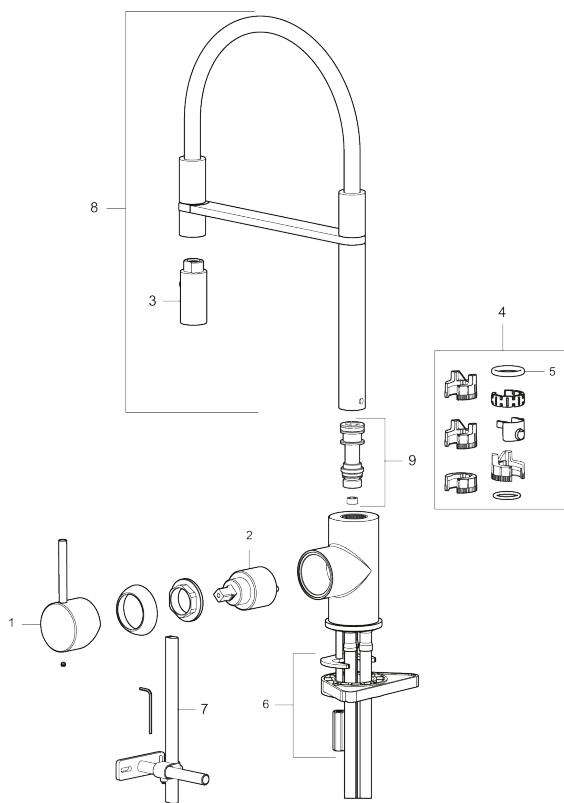

PRODUKTBESKRIVNING

MORA INXX II Miniprofi

Med en krommet holdbar nyanse og moderne uttrykk er INXX II miniprofi en iøynefallende høy kran som passer perfekt i et åpent kjøkkenmiljø. Blandebatteriet er testet og godkjent ut fra gjeldende byggeregler og det er energieffektivt, noe som innebærer at man får et lavere vann- og energiforbruk uten å gi avkall på komforten.

Om serien

INXX II er en elegant og tidløs serie i en palett av nøye utvalgte nyanser. Kombinasjonen av høy kvalitet, stilren design og herlig komfort gjør den til den ultimate serien.

Art.no.: 272081.CA

NRF-nummer: 4290532

Reservedelsliste

NR.	ART. NO.	NRF-NUMMER	BESKRIVELSE
1	409700.AE	4295005	Spak, komplett, krom
1	409700.12AE	4294998	Spak, komplett, matt sort
1	409700.22AE	4294999	Spak, komplett, matt hvit
1	409700.44AE	4295001	Spak, komplett, matt grå
1	409700.60AE	4295002	Spak, komplett, polert messing PVD
1	409700.62AE	4295003	Spak, komplett, børstet messing PVD