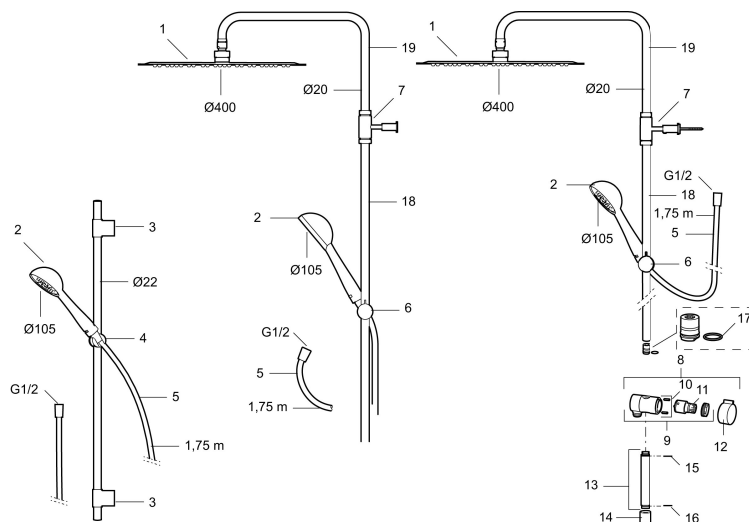

PRODUKTBESKRIVNING

MORA ONE dusjgarnityr

Teknisk innovasjon, håndverk og design er noen av kjennetegnene til serien Mora One. Thomas Sandell, arkitekt og designer har skapt en nøktern og elegant serie blandebatterier som på en stilfull og elegant forteller om brukervennlighet, skjønnhet og holdbarhet. Mora One er en komplett serie med badekarbatteri, dusjbatteri, dusjsett, takdusj, kjøkkenbatterier og servantbatterier.

Art.no.: 130340

NRF-nummer: 4294191

Reservedelsliste

NR.	ART. NO.	NRF-NUMMER	BESKRIVELSE
1	209566	4290627	Dusjkopp 400 mm, krom
2	130349	4290626	Hånddusj, krom
3	409435.AE		Veggfeste dusjgarnityr
4	130363.AE	4294108	Hånddusjholder/glider Ø22
5	131170.AE	4295045	Dusjslange 1,75 m, krom
6	139901.AA	4294549	Hånddusjholder/glider Ø20 mm, krom
7	409590.AE	4290641	Dusjrørsklammer, krom
8	409422		Dusjomkaster, komplett
9	409430.AE		Dusjomkaster (uten ratt)
10	139812.AE		Låseskrue M5x20
11	409417.AA		Keramisk innsats for dusjomkaster
12	409443.AE		Omkasterratt
13	209549.AE		Anslutningsrør komplett
14	209291.AE		Overgang G1/2 - M18x1