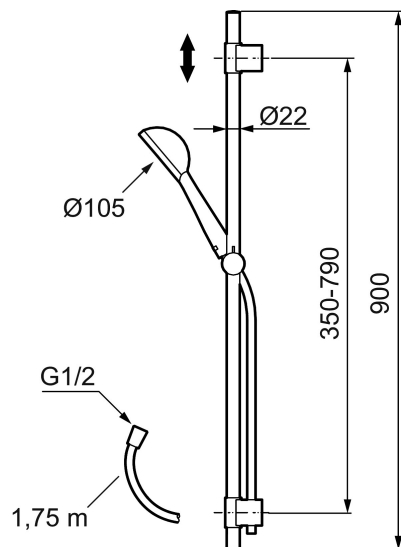

MORA ONE dusjgarnityr

Teknisk innovasjon, håndverk og design er noen av kjennetegnene til serien Mora One. Thomas Sandell, arkitekt og designer har skapt en nøktern og elegant serie blandebatterier som på en stilfull og elegant forteller om brukervennlighet, skjønnhet og holdbarhet. Mora One er en komplett serie med badekarbatteri, dusjbatteri, dusjsett, takdusj, kjøkkenbatterier og servantbatterier.

Art.no.: 130340 NRF-nummer: 4294191

Utførende: Krom

- Metallslange 1,75 m, PVC/BPA-fri innerslange
- Med antikalksystem "Easy Clean"
- Mora Eco 7,5 l/min
- Hånddusj med sivel