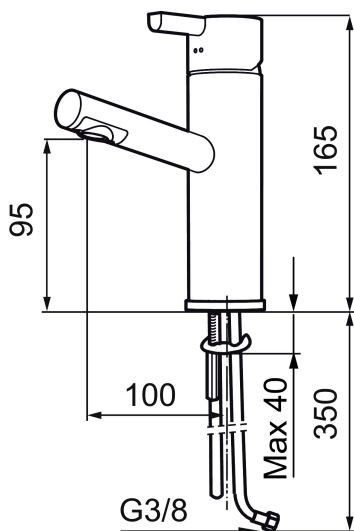

MORA REXX B5 tvättställsblandare

Mora REXX är essensen av skandinavisk design och funktionalitet. Serien är minimalistisk och med enkelheten i fokus. Dess precision är dess innovation. När tradition och hantverk samsas med moderna tillverkningsmetoder och inspirerande formgivning, blir resultatet Mora REXX. Här i form av en vacker tvättställsblandare med inbyggd smart funktionalitet.

Art.nr: 707150.0065 RSK: 8344432 Flöde 3 bar: 7,8 l/min
Utförande: Krom/guld

Unika egenskaper

Skyddsmodul 

- ESS (energisparsystem)
- Keramisk tätning
- Omställbar flödesbegränsning och temperaturspär
- Flexibla anslutningsrör i metallomspunnen Soft PEX®
- Hålmått Ø32-37mm (Ø32-35 mm rekommenderas)