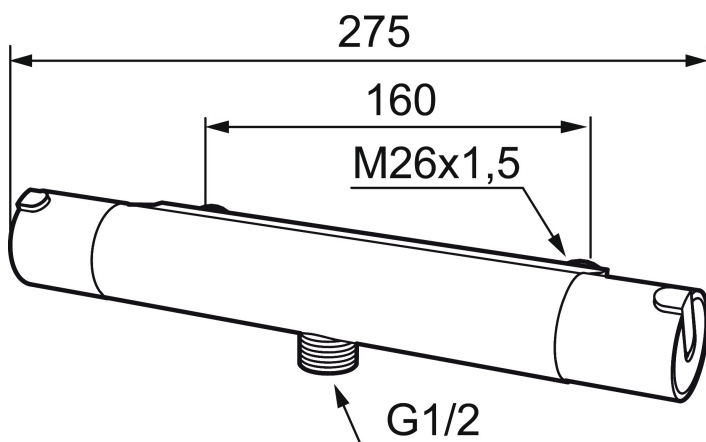

## MORA REXX T5 duschblandare

Mora REXX är essensen av skandinavisk design och funktionalitet. Serien är minimalistisk och med enkelheten i fokus. Dess precision är dess innovation. När tradition och hantverk samsas med moderna tillverkningsmetoder och inspirerande formgivning, blir resultatet Mora REXX. Här i form av en vacker duschblandare med världsledande funktionalitet för säkerhet och komfort.

Art.nr: 707050 RSK: 8343985

Utförande: Krom, 160 c/c

### Unika egenskaper

Skyddsmodul 

- Duschanslutning ned
- Säkerhetsspärr 38°
- Eco-stopp
- Utsprång med väggbrička 64 mm
- Återströmningsskydd enligt EU-standard SS-EN 1717