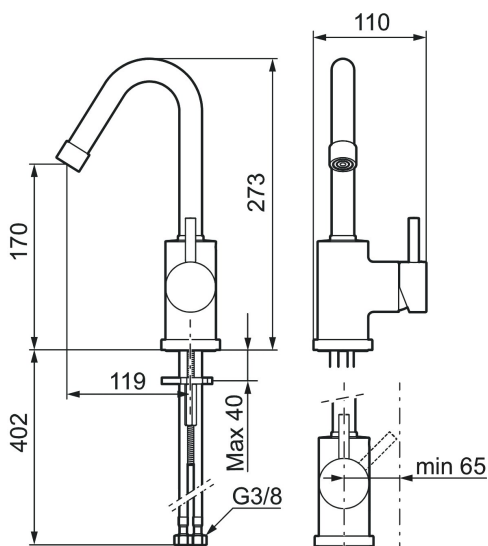

Etgrebsarmatur, Mora Izzy Regular

Mora Izzy formidler harmoni og elegance og kan give selv det smukkeste badeværelse et designløft. Tudeus formsmukke linjer giver Mora Izzy et karakteristisk udseende.

Artikel-nummer:

702805.00

VVS:

701981104

Flow 3 bar: 5,9

l/m

Beskrivelse: Krom

- Til håndvask.
- ESS (Energy Saving System).
- Fast tud.
- 119 mm fremspring.
- Indbygget temperatur- og flowbegrænser.
- Hulmål Ø29-37 mm.