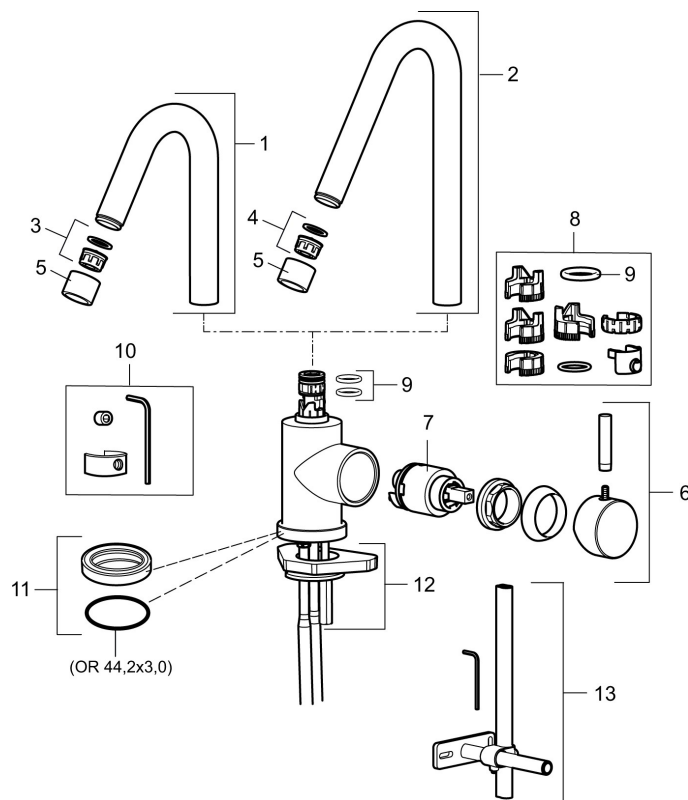

PRODUKTBEKRIVELSE

Etgrebsarmatur, Mora Izzy Regular

Mora Izzy formidler harmoni og elegance og kan give selv det smukkeste badeværelse et designløft. Tudens formsukke linjer giver Mora Izzy et karakteristisk udseende.

Artikel-nummer: 702805.00 VVS: 701981104

Reservedelsliste

NR.	ART.NO	VVS	BESKRIVELSE
1	409616.AE		Udløbstud , komplet til håndvaskarmatur, krom
1	409616.25AE		Udløbstud , komplet til håndvaskarmatur, rustik messing
1	409616.66AE		Udløbstud , komplet til håndvaskarmatur, rå messing
1	409616.80AE		Udløbstud , komplet til håndvaskarmatur, riflet krom
2	409615.AE		Udløbstud , komplet til køkkenarmatur, riflet krom
2	409615.25AE		Udløbstud , komplet til køkkenarmatur, rustik messing
2	409615.66AE		Udløbstud , komplet til køkkenarmatur, rå messing
2	409615.80AE		Udløbstud , komplet til køkkenarmatur, riflet krom
3	131419.AE		Strålsamlerindsats, 5,5–6,5 l/min ved 3 bar
4	131398.AE		Strålsamlerindsats, 9–11 l/min ved 3 bar
5	409618.AE		Perlatorhylster M22 indv., krom
5	409618.25AE		Perlatorhylster M22 indv., rustik messing