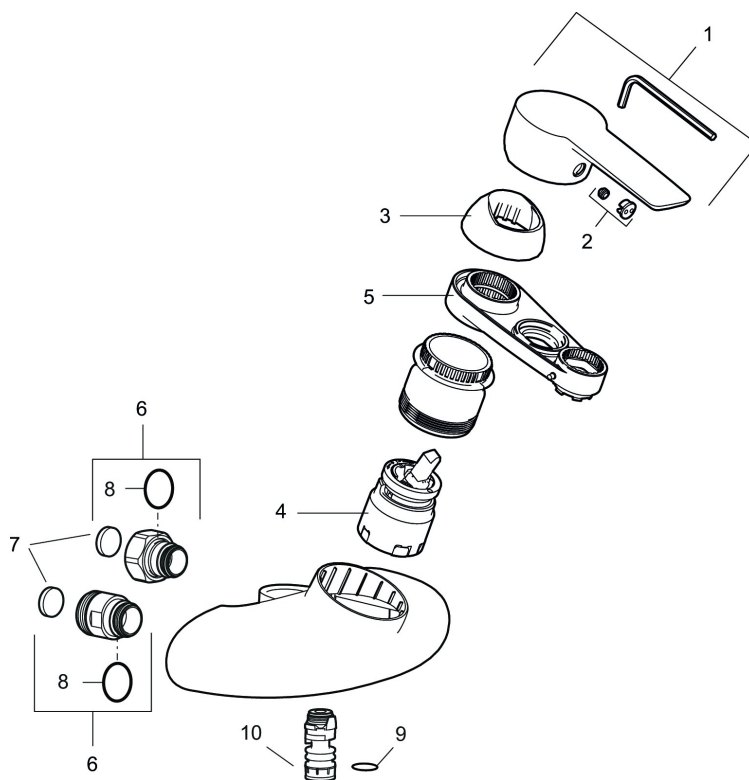

Art.nr: 253150 RSK: 8309103

Utförande: Krom, 160 c/c

- ESS (energisparsystem)
- Mjukstängning med keramisk tätning
- Omställbar flödesbegränsning och temperaturspär
- Eco (energi- och vattenbesparande strålsamlare)
- Inkl. underliggande pip
- Piputsprång med väggbrixa 208 mm
- OBS! Får ej användas tillsammans med självstängande handdusch

PRODUKTBESKRIVNING

CERA W5 köks- och tvättställsblandare

Mora Cera är en tvättställsblandare med tilltalande modern design som samtidigt är energieffektiv och användarvänlig för hela familjen. Mora Cera skapar en lyxig känsla i ditt badrum, samtidigt som du sparar på både miljön och energikostnader.

De integrerade sparfunktionerna i kranen påverkar inte användarkomforten - det som du kommer att märka är att vatten och energikostnaderna minskar!

Art.nr: 253150

RSK: 8309103

Reservdelslista

NR.	ART.NR	RSK	BESKRIVNING
1	409600.AE	8345186	Spak, komplett
2	409392.AE	8344866	Färgmarkering och fästskruv
3	409410.AE	8591986	Täckhylsa
4	S600273	8387230	Keramikinsats med serviceverktyg, kallstart (grön ring)
5	S600298	3870203	Serviceverktyg
6	409360.AA	8187781	Anslutningsnippel (150 c/c), butiksförpackad
6	409361.AE	8228492	Anslutningsnippel (160 c/c)
7	409359.AA	8345172	Filtersats för anslutningskoppling, butiksförpackad
8	129131.AE	8295316	O-ring (18,1 x 1,6), 2 st
9	708843.AE	8295357	O-ring (15,54 x 2,62), 2 st

NR.	ART.NR	RSK	BESKRIVNING
10	109020.AE	8295322	Nippel M18x1