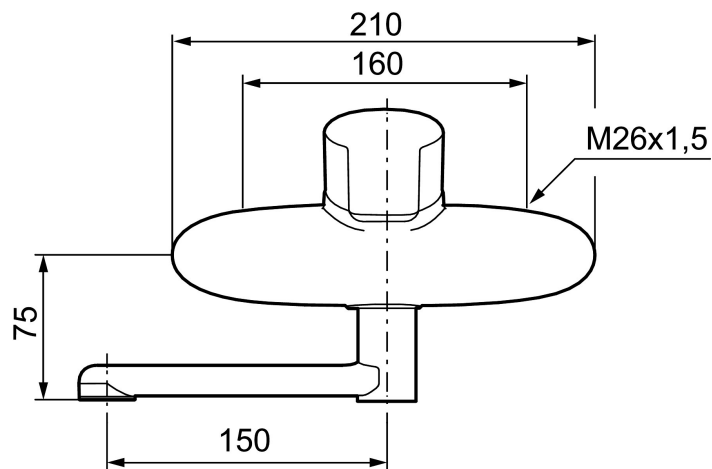

Unika egenskaper

Skyddsmodul

CERA W5 köks- och tvättställsblandare

Mora Cera är en tvättställsblandare med tilltalande modern design som samtidigt är energieffektiv och användarvänlig för hela familjen. Mora Cera skapar en lyxig känsla i ditt badrum, samtidigt som du sparar på både miljön och energikostnader. De integrerade sparfunktionerna i kranen påverkar inte användarkomforten - det som du kommer att märka är att vatten och energikostnaderna minskar!

Art.nr: 253150 RSK: 8309103

Utförande: Krom, 160 c/c

- ESS (energisparsystem)
- Mjukstängning med keramisk tätning
- Omställbar flödesbegränsning och temperaturspär
- Eco (energi- och vattenbesparande strålsamlare)
- Inkl. underliggande pip
- Piputsprång med väggbrixa 208 mm
- OBS! Får ej användas tillsammans med självstängande handdusch

NR.	ART.NR	RSK	BESKRIVNING
10	109020.AE	8295322	Nippel M18x1