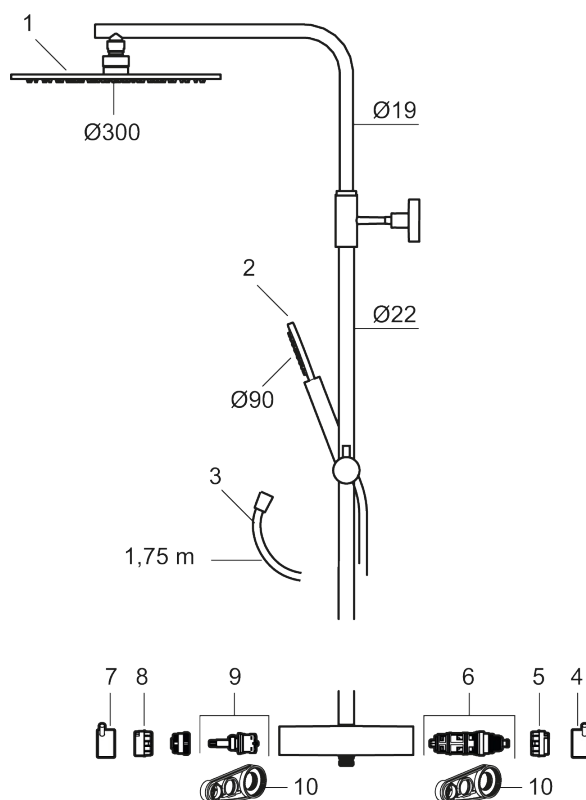

NRF-nummer: 4290497

Reservedelsliste

NR.	ART. NO.	NRF-NUMMER	BESKRIVELSE
1	130348	4295038	Dusjkopp Ø300 mm m/kuleledd, krom
1	130348.12	4295039	Dusjkopp Ø300 mm m/kuleledd, matt sort
1	130348.22	4295041	Dusjkopp Ø300 mm m/kuleledd, matt hvit
1	130348.44	4295042	Dusjkopp Ø300 mm m/kuleledd, matt grå

NR.	ART. NO.	NRF-NUMMER	BESKRIVELSE
1	130348.60	4295043	Dusjkopp Ø300 mm m/kuleledd, polert messing PVD
1	130348.62	4295044	Dusjkopp Ø300 mm m/kuleledd, børstet messing PVD
2	209575	4295032	Hånddusj, krom
2	209575.12	4295033	Hånddusj, matt sort
2	209575.22	4295034	Hånddusj, matt hvit
2	209575.44	4295035	Hånddusj, matt grå
2	209575.60	4295036	Hånddusj, polert messing PVD
2	209575.62	4295037	Hånddusj, børstet messing PVD
3	131170.AE	4295045	Dusjsslange 1,75 m, krom
3	131170.12AE	4295046	Dusjsslange 1,75 m, matt sort
3	131170.22AE	4295047	Dusjsslange 1,75 m, matt hvit
3	131170.44AE	4295048	Dusjsslange 1,75 m, matt grå
3	131170.60AE	4295049	Dusjsslange 1,75 m, polert messing PVD
3	131170.62AE	4295051	Dusjsslange 1,75 m, børstet messing PVD
4	409710.AE	4295018	Temperaturratt, krom
4	409710.12AE	4295019	Temperaturratt, matt sort
4	409710.22AE	4295021	Temperaturratt, matt hvit
4	409710.44AE	4295022	Temperaturratt, matt grå
4	409710.60AE	4295023	Temperaturratt, polert messing PVD
4	409710.62AE	4295024	Temperaturratt, børstet messing PVD
5	S600023	4294996	Sperrering for temperaturratt
6	S600019	4294992	Reguleringsinnmat inkl. verktøy
7	409711.AE	4295025	Avstengningsratt, krom
7	409711.12AE	4295026	Avstengningsratt, matt sort
7	409711.22AE	4295027	Avstengningsratt, matt hvit
7	409711.44AE	4295028	Avstengningsratt, matt grå
7	409711.60AE	4295029	Avstengningsratt, polert messing PVD
7	409711.62AE	4295031	Avstengningsratt, børstet messing PVD
8	S600022	4294995	Stoppring for mengderatt reversibelt
9	S600020	4294993	Keramisk kranoverdel, inkl. verktøy (dusjbatteri)
10	891096.AE	4294142	Serviceverktøy