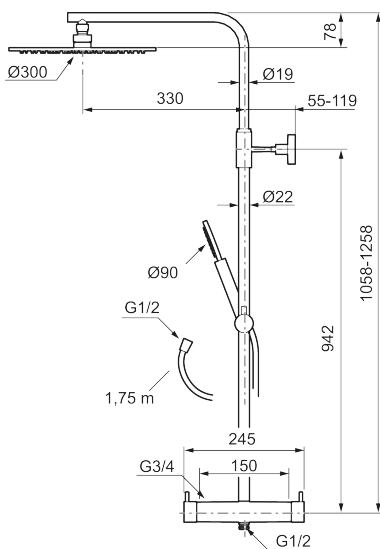

MORA INXX II shower system kit

Med en holdbar mattgrå nyanse forener INXX II klassisk design med høy ytelse og tilbyr en jevn temperatur, høy komfort og et sterkt vern mot skålding. Takdusjens store, tynne taksil gjør at dusjen passer like bra i et baderom med sterk karakter og effektfulle former som i et stilrent baderom skapt for avkoblede stunder. Blandebatteriet er testet og godkjent ut fra gjeldende byggeregler og det er energieffektivt, noe som innebærer at man får et lavere vann- og energiforbruk uten å gi avkall på komforten. INXX II er serien som tilbyr en vannopplevelse i verdensklasse.

Om serien

INXX II er en elegant og tidløs serie i en palett av nøye utvalgte nyanser. Kombinasjonen av høy kvalitet, stilren design og herlig komfort gjør den til den ultimate serien.

Art.no.: 271900.44 **NRF-nummer:** 4290497 **Flow 3 bar:** 11,3 l/m

Utførende: Mattgrå

- Sikkerhetsbatteri med takdusj
- Trykk- og termostatstyrt
- Eco mengdeknapp
- Sperreknapp 38°C
- Med keramisk reversibel overdel
- Med tilbakeslagsventiler etter standard EN 1717
- Med antikalksystem "Easy Clean"
- Hånddusj 7,5 l/min og takdusj 11 l/min
- Metallslange 1,75 m, PVC/BPA-fri innerslange
- Justerbar stang
- OBS! Dekkskiver og anslutningskupper bestilles separat