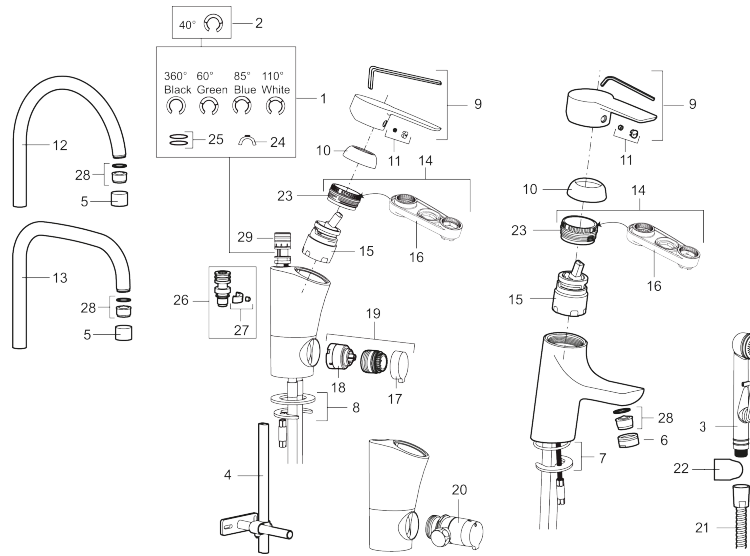

Tuote-nro: 243006.CA LVI: 6160708 Flow 3 bar: 4,5 l/m

Kuvaus: Kromattu, Soft PEX 3/8" liitäntä

- Itsesulkeutuva käsisuihku ripustimella ja letkulla 1500 mm
- ESS-energiansäästötoiminto
- Keraaminen säätökasetti: pitkä käyttöikä ja pehmeä sulkeutuminen, joka estää paineiskut ja putkien paukkumiset
- Lämpötilan- ja vesimäärän esisäätö
- Eco-poresuutin (5l/min at 200–600 kPa)
- Joustavat Soft PEX®-liitosletkut
- Asennusreikä Ø33,5-37 mm
- Ääniluokka 1

Tuote-nro: 243006.CA

LVI: 6160708

Varaosalistaus

NRO.	MA-NRO	LVI	KUVAUS
1	S600299	6430164	Juoksuputken rajoitinsarja tiivistein
2	209543.AE		Juoksuputken rajoitinsarja 40°
3	S600206		Itsesulkeutuva käsisuihku, kromattu
4	S600308	6561329	Vakautusosa
5	131410.AE	6561140	Poresuuttimen hylsy M22 sis.
6	131413.AE	6561139	Poresuuttimen hylsy M24 ulk., 13 mm
7	S600160		Kiinnityssarja, pesuallashanat
8	S600159		Kiinnityssarja, keittiöhanat
9	409600.AE		Vipu, täydellinen
10	409391.AE		Peitelevy
11	409392.AE		Merkinasta ja vivun kiinnitysruuvi
12	409395.AE		Juoksuputki K5, täydellinen
13	409396.AE		Juoksuputki K7, täydellinen
14	409393.AE		Kiinnitysmutteri ja huoltotyökalu
15	S600273		Keraaminen säätöosa, sisältää huoltotyökalun
16	S600298	6430166	Huoltotyökalu
17	409400.AE		Pesukoneventtiin kahva

NRO.	MA-NRO	LM	KUVAUS
18	S600337	6430168	Pesukoneventtiin, sisältää huoltotyökalut
18	S600316	6430165	Pesukoneventtiin, ilman huoltotyökalua
19	409104.AE	6258291	Pesukoneventtiili täydellinen
20	409399.AE		Liitossarja pöytämällin astianpesukoneelle
21	S600207		Suihkuletku 1500 mm, kromattu
22	130732.AE	6565461	Käsisuihkun seinäripustin
23	439060.AE		Lukitusnasta
24	309519.AE		Juoksuputken lukitsin
25	708843.AE		O-rengas (15,54 x 2,62), 2 kpl
26	109016.AE		Kiinnitysniippa
27	139595.AE		Rajoitinsarja
28	132205.AE	6561134	Poresuuttimen sisäosa, 5 l/min 200–600 kPa
28	S600319		Poresuuttimen sisäosa, 7–9 l/min 300 kPa
28	132408.AE	6561149	Poresuuttimen sisäosa, 8 l/min 200–600 kPa
29	S600018		Juoksuputken kiinnitysniippa, täydellinen