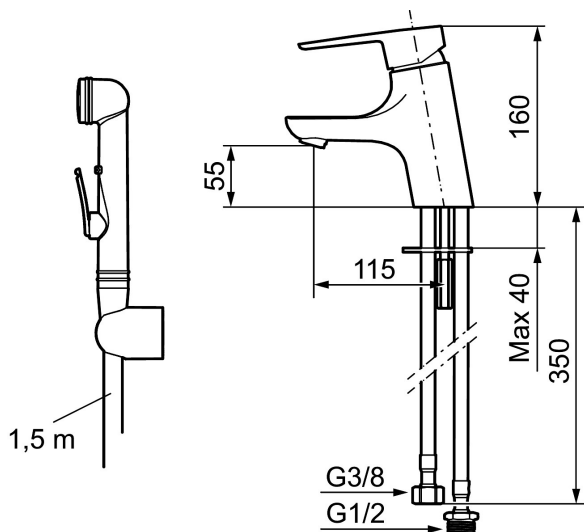

Mora Cera B5 pesuallasbidéhana

Kylpyhuone on paikka rentoutumiselle, nautinnolle ja palautumiselle. Joten täytä se tunteella. Säästä energiaa rasittamatta itseäsi, suojaudu lämpötilavaihteluilta, suo itsellesi tavallista pidempi suihku hyvillä mielin. Mora Cera täyttää kylpyhuoneesi laatuajalla monella tapaa.

Tuote-nro: 243006.CA LVI: 6160708 Flow 3 bar: 4,5 l/m

Kuvaus: Kromattu, Soft PEX 3/8" liitäntä

- Itsesulkeutuva käsisuihku ripustimella ja letkulla 1500 mm
- ESS-energiansäästötoiminto
- Keraaminen säätökasetti: pitkä käyttöikä ja pehmeä sulkeutuminen, joka estää paineiskut ja putkien paukkumiset
- Lämpötilan- ja vesimäärän esisäätö
- Eco-poresuutin (5l/min at 200–600 kPa)
- Joustavat Soft PEX®-liitosletkut
- Asennusreikä Ø33,5-37 mm
- Ääniluokka 1

Ainutlaatuiset ominaisuudet