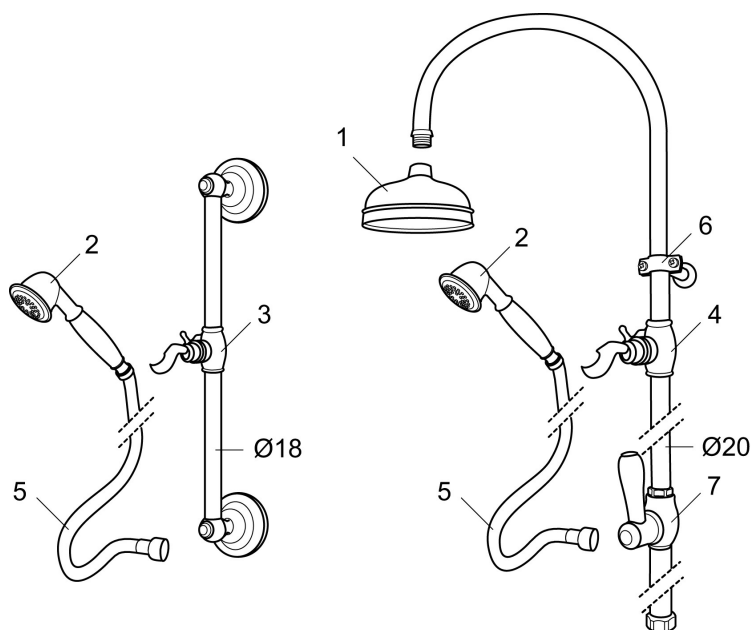

Artikel-nummer: 130265 VVS: 737814734

Beskrivelse: Krom

- Buet rør med bruserhoved Ø120 mm.
- 1750 mm slange i metal med PVC og BPA fri slange indvendig.
- Slangen opfylder EN 1113.
- 350 mm fremspring.
- Flexible vægholder.
- Bruserøret kan afkortes efter behov.
- Indvendig G 3/4" omløber.

Artikel-nummer: 130265

VVS: 737814734

Reservedelsliste

NR.	ART.NO	VVS	BESKRIVELSE
1	131183	736244004	Bruserhoved
2	130802.AE	738647504	Håndbruser
3	139830.ae		Glider 18 mm, krom
4	139749.AE	737525834	Glider 20 mm, krom
4	139749.0065AE	737525830	Glider 20 mm, krom/guld
5	139835.AE	745149104	Bruseslange 1750 mm, krom
6	130550.AE	735756104	Rørbærer
7	139761	745139174	Komplet omskifter, krom
7	139761.0065	745139170	Komplet omskifter, krom/guld