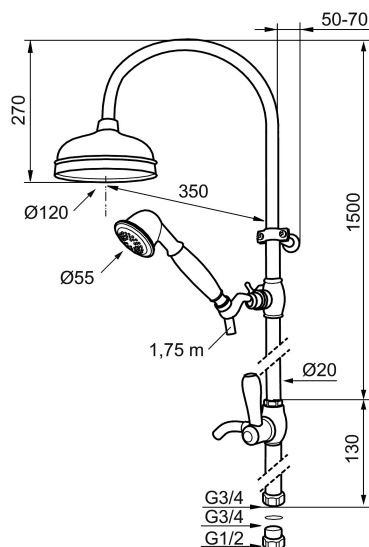

Loftbruser, Mora Classic Family

Mora Classic er en eksklusiv vandhaneserie, der genopliver de gamle designidealer med de runde og kraftige former. Mora Classic Family giver dig en fantastisk kombination af moderne teknik og klassisk tidløs stil. Her forenes loftbruserens og håndbruserens fordele med et design og en oplevelse, der binder de forskellige elementer sammen med deres omgivelser til en smuk helhed.

Artikel-nummer: 130265 VVS: 737814734

Beskrivelse: Krom

- Buet rør med bruserhoved Ø120 mm.
- 1750 mm slange i metal med PVC og BPA fri slange indvendig.
- Slangen opfylder EN 1113.
- 350 mm fremspring.
- Flexible vægholder.
- Bruserøret kan afkortes efter behov.
- Indvendig G 3/4" omløber.