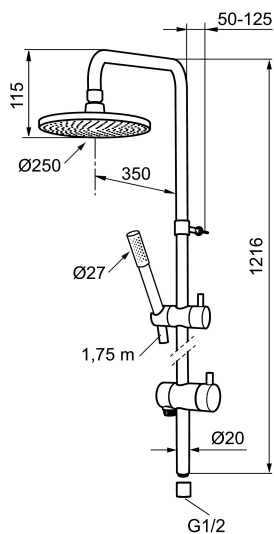

Unike funksjoner

MORA INXX S5 shower system

Mora Inxx Shower system får formelig hverdagens stress og kav til å renne av deg. Med sine rene og stramme linjer forener den form og funksjon på en kompromissløs måte. Den store takdusjen på hele 250 mm sprer vannet sjenerøst over kroppen og formidler en gedigen følelse – som består. Antikalksystemet gjør at du ikke behøver å bekymre deg over munnstykker som tilstoppes av kalk.

Art.no.: 130008 NRF-nummer: 4294164

Utførende: Krom

- Dusjomkaster med keramisk tetning
- Metallslange 1,75 m, PVC/BPA-fri innerslange
- Med antikalksystem "Easy Clean"
- Dusjrøret kan kappes ved behov
- Mora Eco hånddusj 9 l/min og takdusj 12 l/min

PRODUKTBEKRIVNING

MORA INXX S5 shower system

Mora Inxx Shower system får formelig hverdagens stress og kav til å renne av deg. Med sine rene og stramme linjer forener den form og funksjon på en kompromissløs måte. Den store takdusjen på hele 250 mm sprer vannet sjenerøst over kroppen og formidler en gedigen følelse – som består. Antikalksystemet gjør at du ikke behøver å bekymre deg over munnstykker som tilstoppes av kalk.

Art.no.: 130008

NRF-nummer: 4294164

Reservedelsliste

NR.	ART. NO.	NRF-NUMMER	BESKRIVELSE
1	209547		Dusjkopp 250 mm, krom
2	139804.AE	4294525	Dusjkopp, krom
3	139785.AE	4294505	Hånddusj, krom
4	139901.AA	4294549	Hånddusjholder/glider Ø20 mm, krom
5	139787.AE	4294508	Hånddusjholder/glider Ø19 mm, krom
6	S600310		Dusjslange, 1,75 m, krom
7	409430.AE		Dusjomkaster (uten ratt)
8	S600321		Innsats for vender
9	639173.AE		O-ring, (15,1 x 1,6) 2 stk
10	139906.AE		Dusjrørklammer 20 mm
11	209549.AE		Anslutningsrør komplett
12	209548.AE		Nedre veggør
13	209550.AE		Øvre veggør / takrør
14	209551.AE		Øvre veggør / takrør S6
15	409425.AE		Reservedelspose for Mora Shower System