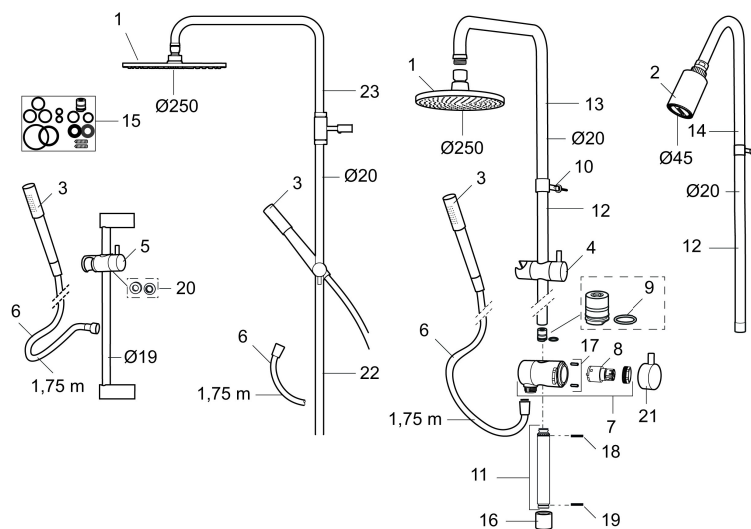

Unike funksjoner

MORA INXX S5 shower system

Mora Inxx Shower system får formelig hverdagens stress og kav til å renne av deg. Med sine rene og stramme linjer forener den form og funksjon på en kompromissløs måte. Den store takdusjen på hele 250 mm sprer vannet sjenerøst over kroppen og formidler en gedigen følelse – som består. Antikalksystemet gjør at du ikke behøver å bekymre deg over munnstykker som tilstoppes av kalk.

Art.no.: 130008 NRF-nummer: 4294164

Utførende: Krom

- Dusjomkaster med keramisk tetning
- Metallslange 1,75 m, PVC/BPA-fri innerslange
- Med antikalksystem "Easy Clean"
- Dusjrøret kan kappes ved behov
- Mora Eco hånddusj 9 l/min og takdusj 12 l/min

PRODUKTBEKRIVNING

MORA INXX S5 shower system

Mora Inxx Shower system får formelig hverdagens stress og kav til å renne av deg. Med sine rene og stramme linjer forener den form og funksjon på en kompromissløs måte. Den store takdusjen på hele 250 mm sprer vannet sjenerøst over kroppen og formidler en gedigen følelse – som består. Antikalksystemet gjør at du ikke behøver å bekymre deg over munnstykker som tilstoppes av kalk.

Art.no.: 130008

NRF-nummer: 4294164

Reservedelsliste

NR.	ART. NO.	NRF-NUMMER	BESKRIVELSE
1	209547		Dusjkopp 250 mm, krom
2	139804.AE	4294525	Dusjkopp, krom
3	139785.AE	4294505	Hånddusj, krom
4	139901.AA	4294549	Hånddusjholder/glider Ø20 mm, krom
5	139787.AE	4294508	Hånddusjholder/glider Ø19 mm, krom
6	S600310		Dusjslange, 1,75 m, krom
7	409430.AE		Dusjomkaster (uten ratt)
8	S600321		Innsats for vender
9	639173.AE		O-ring, (15,1 x 1,6) 2 stk
10	139906.AE		Dusjrørklammer 20 mm
11	209549.AE		Anslutningsrør komplett
12	209548.AE		Nedre veggør
13	209550.AE		Øvre veggør / takrør
14	209551.AE		Øvre veggør / takrør S6
15	409425.AE		Reservedelspose for Mora Shower System