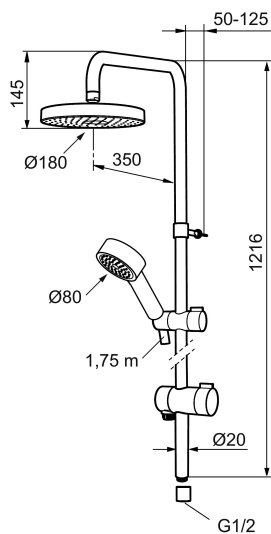

Ainutlaatuiset ominaisuudet

Mora MMIX S5 Shower System

Mora MMIX yhdistää pehmeälinjaisen ja ergonomisen muotoilun energiatehokkaaseen sisäosaan. Sen muodot aaltoilevat pehmeästi, ja koko tuote viestii ajatonta, yhdenmukaista tyyliä. Mora MMIX:n kehitystyö perustui ainutlaatuiseseen, energiaa säästävään ja pitkäjänteistä ympäristöajattelua edistävään EcoSafe™-ympäristökonseptiimme.

Tuote-nro: 130313 **LVI:** 6561050 **Flow 3 bar:** 12,0 l/m

Kuvaus: Kromattu

- Eco (energiaa ja vettä säästävä käsisuihku 9 l/min, kattosuihku 12 l/min)
- Easy-Clean -kalkinpoistojärjestelmä
- Vaihtimessa kolme asentoa: yläsuihku, käsisuihku, tyhjennys
- Vivun suunta voidaan valita vaihtimen asennuksen yhteydessä
- Suihkuputki lyhennettävissä
- Kromattu suihkuletku 1750 mm
- G1/2-liitäntä

Tuote-nro: 130313

LVI: 6561050

Varaosalistaus

NRO.	MA-NRO	LVI	KUVAUS
	139912.AE	6432193	Sovitepala saippuakupin 409416 kiinnitykseen Ø20 mm
1	209544	6567951	Siivilä S5 Ø180 mm
1	209545	6567952	Siivilä S6 Ø180 mm
2	130374	6561153	Käsisuihku S6
3	409418.AE	6561111	Käsisuihkun pidike Ø20 mm
4	130363.AE	6566915	Käsisuihkun pidike Ø22 mm
5	130361	6566257	Käsisuihku
6	S600310		Suihkuletku 1750 mm
7	130365.AE		Suihkuletku S6 1750 mm
8	409416	6569854	Saippuakuppi
9	409422		Suihkuvaihdin, täydellinen
10	409430.AE		Suihkuvaihdin (ilman kahvaa)
11	S600321		Vaihtimen toimiosa
12	639173.AE		O-rengas (15,1 x 1,6), 2 kpl
13	139906.AE	6565464	Seinäpidike 20mm

NRO.	MA-NRO	LM	KUVAUS
14	209549.AE		Liitosputki
15	209548.AE		Alaputki
16	209550.AE		Yläputki
17	409425.AE		Varaosasarja
18	409443.AE		Vaihtimen kahva
19	209291.AE		Muunnosnipa G1/2 - M18x1
20	139812.AE		Rajoitinrenkas M5x20
21	309246.AE		O-renkas (13,1 x 1,6)
22	609029.AE		O-renkas (16,1 x 1,6)