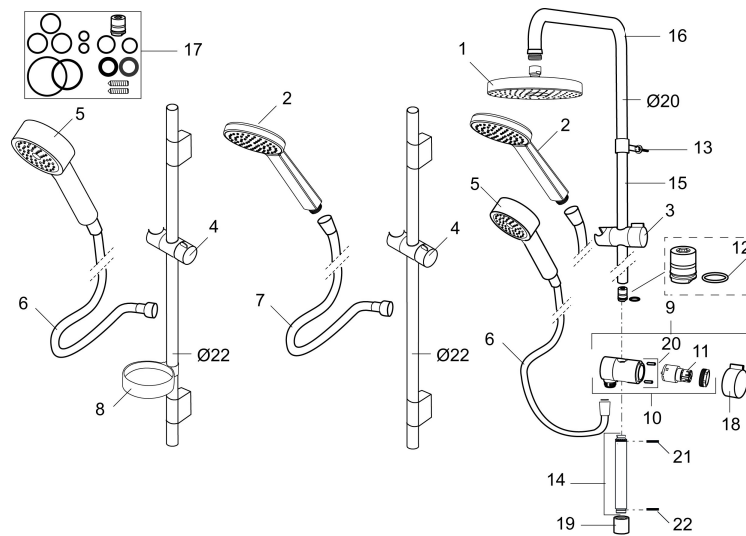

Tuote-nro: 130313 **LVI:** 6561050 **Flow 3 bar:** 12,0 l/m

Kuvaus: Kromattu

- Eco (energiaa ja vettä säästävä käsisuihku 9 l/min, kattosuihku 12 l/min)
- Easy-Clean -kalkinpoistojärjestelmä
- Vaihtimessa kolme asentoa: yläsuihku, käsisuihku, tyhjennys
- Vivun suunta voidaan valita vaihtimen asennuksen yhteydessä
- Suihkuputki lyhennettävissä
- Kromattu suihkuletku 1750 mm
- G1/2-liitäntä

TUOTEKUVAUS

Mora MMIX S5 Shower System

Mora MMIX yhdistää pehmeälinjaisen ja ergonomisen muotoilun energiatehokkaaseen sisäosaan. Sen muodot aaltoilevat pehmeästi, ja koko tuote viestii ajatonta, yhdenmukaista tyyliä. Mora MMIX:n kehitystyö perustui ainutlaatuihin, energiaa säästävään ja pitkäjänteistä ympäristöajattelua edistävään EcoSafe™-ympäristökonseptiimme.

Tuote-nro: 130313

LVI: 6561050

Varaosalistaus

NRO.	MA-NRO	LVI	KUVAUS
	139912.AE	6432193	Sovitepala saippuakupin 409416 kiinnitykseen Ø20 mm
1	209544	6567951	Siivilä S5 Ø180 mm
1	209545	6567952	Siivilä S6 Ø180 mm
2	130374	6561153	Käsisuihku S6
3	409418.AE	6561111	Käsisuihkun pidike Ø20 mm
4	130363.AE	6566915	Käsisuihkun pidike Ø22 mm
5	130361	6566257	Käsisuihku
6	S600310		Suihkuletku 1750 mm
7	130365.AE		Suihkuletku S6 1750 mm
8	409416	6569854	Saippuakuppi
9	409422		Suihkuvaihdin, täydellinen
10	409430.AE		Suihkuvaihdin (ilman kahvaa)
11	S600321		Vaihtimen toimiosa
12	639173.AE		O-rengas (15,1 x 1,6), 2 kpl
13	139906.AE	6565464	Seinäpidike 20mm

NRO.	MA-NRO	LM	KUVAUS
14	209549.AE		Liitosputki
15	209548.AE		Alaputki
16	209550.AE		Yläputki
17	409425.AE		Varaosasarja
18	409443.AE		Vaihtimen kahva
19	209291.AE		Muunnosnipa G1/2 - M18x1
20	139812.AE		Rajoitinrenkas M5x20
21	309246.AE		O-renkas (13,1 x 1,6)
22	609029.AE		O-renkas (16,1 x 1,6)