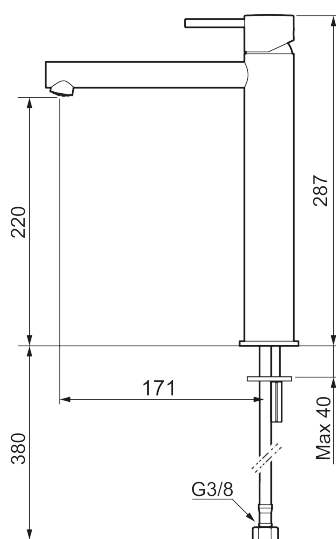

Unike funksjoner

Tilbakeslagssikring

MORA INXX II sharp, high servantbatteri

INXX II servantkran finnes i tre ulike høyder der high er en høy kran tilpasset for en skålformet benkmontert vask. Med en holdbar mattgrå nyanse og servantkranens rette karakter med lang tut og lutende munnstykke – gjør INXX II sharp både pen og bekvem å bruke. Blandebatteriet er testet og godkjent ut fra gjeldende byggeregler og det er energieffektivt, noe som innebærer at man får et lavere vann- og energiforbruk uten å gi avkall på komforten. Bunnventil finnes som tilbehør i samme nyanse.

- Vannmengdebegrenser og temperatursperre
- Fleksible Soft PEX®-rør med 3/8" mutter

PRODUKTBESKRIVNING

MORA INXX II sharp, high servantbatteri

INXX II servantkran finnes i tre ulike høyder der high er en høy kran tilpasset for en skålformet benkmontert vask. Med en holdbar mattgrå nyanse og servantkranens rette karakter med lang tut og lutende munnstykke – gjør INXX II sharp både pen og bekvem å bruke. Blandebatteriet er testet og godkjent ut fra gjeldende byggeregler og det er energieffektivt, noe som innebærer at man får et lavere vann- og energiforbruk uten å gi avkall på komforten. Bunnventil finnes som tilbehør i samme nyanse.

NR.	ART. NO.	NRF-NUMMER	BESKRIVELSE
1	409701.62AE	4295011	Spak, komplett, børstet messing PVD
2	409703.AE	4295014	Innsats
3	409706.AE	4295016	Strålesamler M16,5 utv., 5 l/min ved 2–6 bar
3	S600227		Strålesamler M16,5 utv., 3 l/min ved 2–6 bar
4	209518.AE	4294311	Festedetaljer, servantbatteri
5	409708.AE		Spak med ekstra lengde 172 mm, krom
5	409708.12AE		Spak med ekstra lengde 172 mm, matt sort
5	409708.22AE		Spak med ekstra lengde 172 mm, matt hvit
5	409708.44AE		Spak med ekstra lengde 172 mm, matt grå
5	409708.60AE		Spak med ekstra lengde 172 mm, polert messing PVD
5	409708.62AE		Spak med ekstra lengde 172 mm, børstet messing PVD