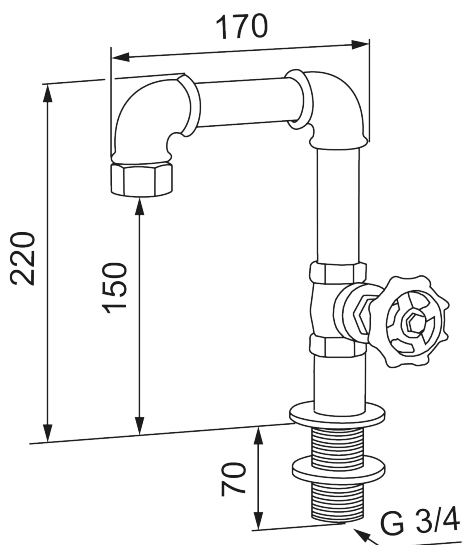

Unieke karaktereigenschappen

MORA GARDEN buiten wastafelkraan

Industriële en rustieke wasbakkraan in staalgrijs kleur die eenvoudig op de tuinslang kan worden aangesloten en flirt met het stijlvolle design van de buitendouche. De handgemaakte kraan van gekoppelde buisfittingen is ontworpen door Mora-designer Johan Lindberg. De kraan heeft een rustieke en strakke uitstraling en maakt de rauwe stijl van de buitenbadkamer compleet.

Artikelnummer: 400003

Omschrijving: Staalgrijs

- Voor bladdikte max 50 mm
- Sluit de tuinslang aan op de kraan met een G3/4" aansluiting (niet inbegrepen)
- Kraangat Ø27-42 mm