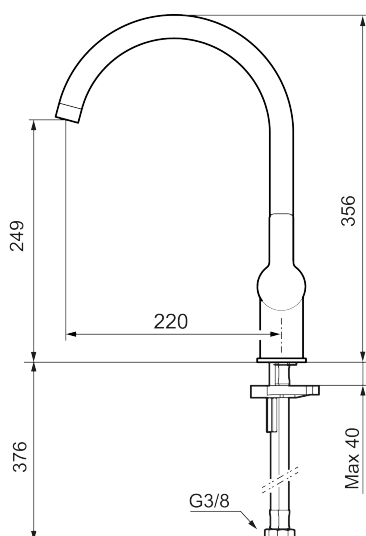

Unika egenskaper

Skyddsmodul