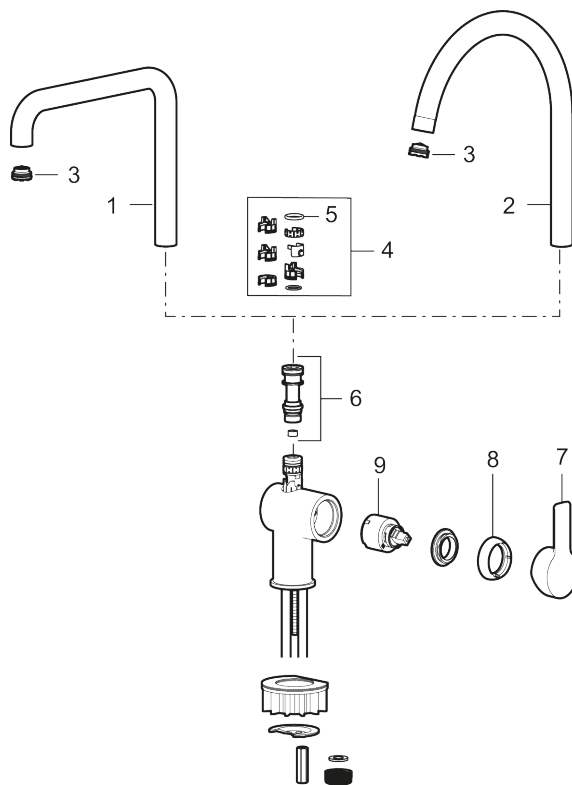

- Inbyggd, lätt omställbar flödesbegränsning och temperaturspär
- Flexibla anslutningsrör i metallomspunnen Soft PEX<sup>®</sup>, lekande G3/8
- Svängbar pip 60°, 85°, 110° eller 360°
- Lead Free (blyfri)
- Ljudklass 1
- Hålmått Ø34-37 mm

## Reservdelslista

NR.	ART.NR	RSK	BESKRIVNING
1	409713.AE	8441034	Utloppspip, krom
1	409713.12AE	8441035	Utloppspip, mattsvart
2	409712.AE	8441027	Utloppspip, krom
2	409712.12AE	8441028	Utloppspip, mattsvart
3	S600230		Strålsamlare M21,5 utv., Z
4	209565.AE		Spärsegment
5	708843.AE	8295357	O-ring (15,54 x 2,62), 2 st
6	S600231		Pipnippel, komplett
7	S600243	8387197	Spak, krom
7	S600243.12	8387198	Spak, mattsvart
8	S600240	8397022	Täckhylsa, krom
8	S600240.12	8397023	Täckhylsa, mattsvart
9	708301.AE	8345093	Keramikinsats