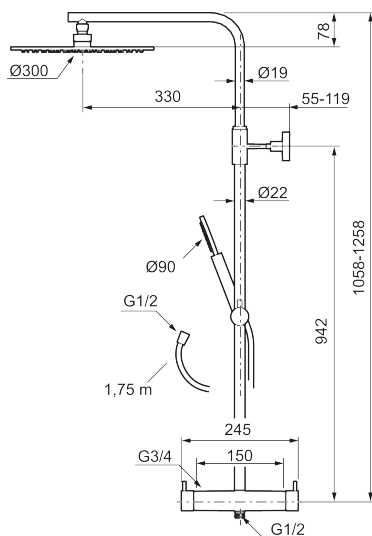

MORA INXX II shower system kit

Med den moderne holdbare nyansen polert messing forener INXX II klassisk design med høy ytelse og tilbyr en jevn temperatur, høy komfort og et sterkt vern mot skålding. Takdusjens store, tynne taksil gjør at dusjen passer like bra i et baderom med sterk karakter og effektfulle former som i et stilrent baderom skapt for avkoblende stunder. Blandebatteriet er testet og godkjent ut fra gjeldende byggeregler og det er energieffektivt, noe som innebærer at man får et lavere vann- og energiforbruk uten å gi avkall på komforten. INXX II er serien som tilbyr en vannopplevelse i verdensklasse.

Om serien

INXX II er en elegant og tidløs serie i en palett av nøyte utvalgte nyanser. Kombinasjonen av høy kvalitet, stilren design og herlig komfort gjør den til den ultimate serien.

Art.no.: 271900.60 NRF-nummer: 4290498 Flow 3 bar: 11,3 l/m

Utførende: Polert messing PVD

- Sikkerhetsbatteri med takdusj
- Trykk- og termostatstyrt
- Eco mengdeknapp
- Sperreknapp 38°C
- Med keramisk reversibel overdel
- Med tilbakeslagsventiler etter standard EN 1717
- Med antikalksystem "Easy Clean"
- Hånddusj 7,5 l/min og takdusj 11 l/min
- Metallslange 1,75 m, PVC/BPA-fri innerslange
- Justerbar stang
- OBS! Dekkskiver og anslutningskupper bestilles separat