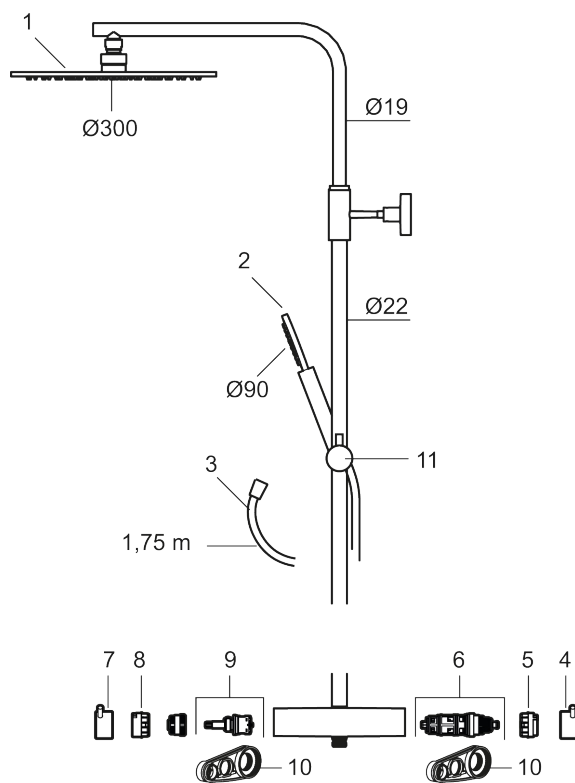

PRODUKTBESKRIVNING

MORA INXX II shower system kit

Med den moderne holdbare nyansen polert messing forener INXX II klassisk design med høy ytelse og tilbyr en jevn temperatur, høy komfort og et sterkt vern mot skålding. Takdusjens store, tynne taksil gjør at dusjen passer like bra i et baderom med sterk karakter og effektfulle former som i et stilrent baderom skapt for avkoblede stunder. Blandebatteriet er testet og godkjent ut fra gjeldende byggeregler og det er energieffektivt, noe som innebærer at man får et lavere vann- og energiforbruk uten å gi avkall på komforten. INXX II er serien som tilbyr en vannopplevelse i verdensklasse.

Om serien

INXX II er en elegant og tidløs serie i en palett av nøye utvalgte nyanser. Kombinasjonen av høy kvalitet, stilren design og herlig komfort gjør den til den ultimate serien.

Art.no.: 271900.60

NRF-nummer: 4290498

Reservedelsliste

NR.	ART. NO.	NRF-NUMMER	BESKRIVELSE
1	130348	4295038	Dusjkopp Ø300 mm m/kuleledd, krom
1	130348.12	4295039	Dusjkopp Ø300 mm m/kuleledd, matt sort
1	130348.22	4295041	Dusjkopp Ø300 mm m/kuleledd, matt hvit
1	130348.44	4295042	Dusjkopp Ø300 mm m/kuleledd, matt grå