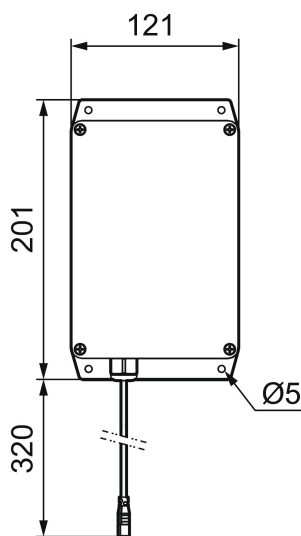

## GSM-Gateway, Tronic (WMS PRO)

Artikel-Nr.: 729481

Ausführung:

- Tronic Gateway ist drahtloser Verbindungspunkt zwischen
- Armaturen und cloudbasiertem Wasser Management System (WMS)
- Ermöglicht das Empfangen und Senden von Daten an die Armatur bzw. die Cloud
- Von angeschlossenen Armaturen können Status, Wasserverbrauch, Temperatur und mögliche Fehler abgelesen werden und bei Bedarf Alarme als Mail oder SMS versandt werden
- Die Kommunikation zwischen Armaturen und Gateway erfolgt funkbasiert (868 MHz)
- Zwischen dem Gateway und dem WMS-System erfolgt die Kommunikation über das 2G/4G-Netzwerk (E/LTE)
- Platzierung zentral im gewünschten Abdeckungsbereich, Reichweite ca. 30 m
- Versorgt maximal 30 Armaturen
- Stromversorgung über Steckeradapter S600129 (im Lieferumfang enthalten) oder Transformator S600128