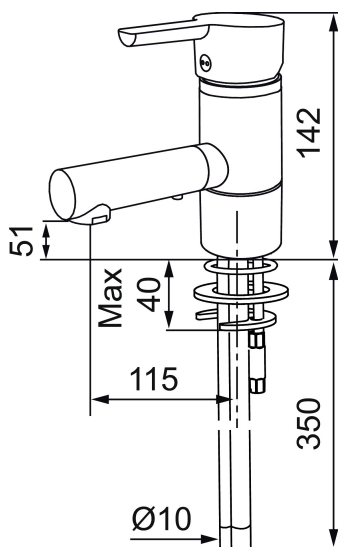

MORA MMIX B6 servantbatteri

Mora MMIX kombinerer en formfin og ergonomisk design med en energieffektiv innside. Designen preges av en kjølent bølgende geometri og formidler en tidløs og sammenhengende stil i hele serien. Vårt unike miljøkonsept EcoSafe™ ligger til grunn for utviklingsarbeidet og bidrar til lavt energiforbruk og langsiktige miljøhensyn.

Art.no.: 733080 Flow 3 bar: 7,9 l/m

Utførende: Krom

Unike funksjoner

Tilbakeslagssikring

- Mykstengende
- ESS (Energisparesystem)
- Vannmengdebegrener og temperatursperre
- Fleksible Soft PEX®-rør med 3/8" mutter
- Med svingbar tut 110°
- Godkjent av svenske reumatikerforbundet
- Lead Free (blyfri)