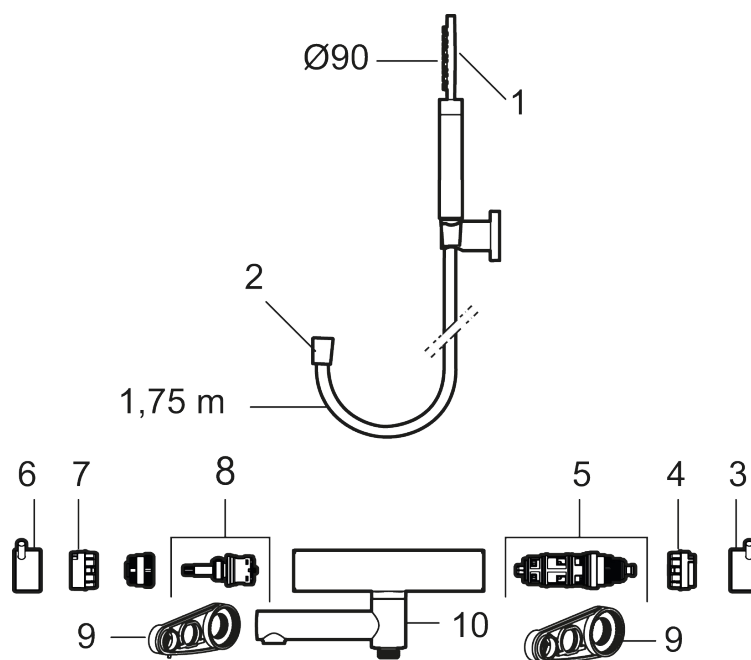

PRODUKTBESKRIVNING

MORA INXX II badkarsblandare

Med en kromad hållbar nyans och handduschens stora, runda munstycke skapar blandaren en estetisk känsla, samtidigt som den ger förutsättningarna för ett vilsamt bad. INXX II är serien som erbjuder en vattenupplevelse i världsklass i form av en jämn temperatur, hög komfort och ett starkt skydd mot skållning. Blandaren är testad och godkänd utifrån de byggregler som finns och är energieffektiv, vilket innebär att den ger en lägre vatten- och energiförbrukning utan att ge avkall på komforten.

Om serien

INXX II är en elegant och tidlös serie i en palett av noga utvalda nyanser. Kombinationen av hög kvalitet, sober design och skön komfort gör den till den ultimata serien.

Art.nr: 270100

RSK: 8362159

Reservdelslista

NR.	ART.NR	RSK	BESKRIVNING
1	209575	8275496	Handdusch, krom
1	209575.12	8275497	Handdusch, mattsvart
1	209575.22	8275498	Handdusch, mattvit
1	209575.44	8275499	Handdusch, mattgrå
1	209575.60	8275500	Handdusch, polerad mässing PVD
1	209575.62	8275501	Handdusch, borstad mässing PVD
2	131170.AE	8251927	Metallomspunnen duschslang 1750 mm, krom