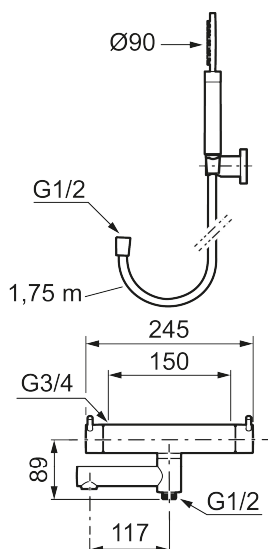

MORA INXX II badkarsblandare

Med en kromad hållbar nyans och handduschens stora, runda munstycke skapar blandaren en estetisk känsla, samtidigt som den ger förutsättningarna för ett vilsamt bad. INXX II är serien som erbjuder en vattenupplevelse i världsklass i form av en jämn temperatur, hög komfort och ett starkt skydd mot skällning. Blandaren är testad och godkänd utifrån de byggregler som finns och är energieffektiv, vilket innebär att den ger en lägre vatten- och energiförbrukning utan att ge avkall på komforten.

Om serien

INXX II är en elegant och tidlös serie i en palett av noga utvalda nyanser. Kombinationen av hög kvalitet, sober design och skön komfort gör den till den ultimata serien.

Art.nr: 270100 RSK: 8362159 Flöde 3 bar: 20,0 l/min
Utförande: Krom, 150 c/c

- **OBS! 150 c/c**
- Med handdusch, upphängare och metallomspunnen slang 1750 mm, PVC- och BPA-fri innerslang
- Utloppspip med inbyggd omkastare
- Tryckbalanserad termostatsats
- Säkerhetspärr 38°
- Eco-stopp
- Piputsprång med väggbicka 176 mm
- Ansl. inv. G3/4
- Återströmningskydd enligt EU-standard SS-EN 1717