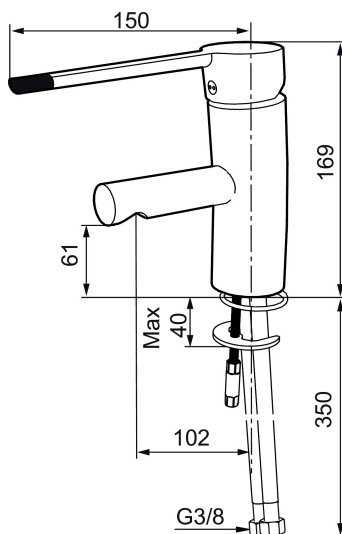

MORA MMIX B5 care tvättställsblandare

Mora MMIX kombinerar en formskön och ergonomisk design med en energieffektiv insida. Designen präglas av en smeksam böljande geometri och förmedlar en tidlös och sammanhängande stil över hela serien. Vårt unika miljökoncept EcoSafe™ ligger till grund för utvecklingsarbetet och bidrar till låg energiförbrukning och långsiktig miljöhänsyn.

Art.nr: 733011.CA RSK: 8318153 Flöde 3 bar: 7,9 l/min
Utförande: Krom, ansl. lekande G3/8

Unika egenskaper

Skyddsmodul 

- ESS (energisparsystem)
- Mjukstängning med keramisk tätning
- Omställbar flödesbegränsning och temperaturspär
- Eco (energi- och vattenbesparande konstantflödesstrålsamlare)
- Flexibla anslutningsrör i metallomspunnen Soft PEX®
- Godkänd av reumatikerförbundet
- Lead Free (blyfri)
- Hålmått Ø33,5-37 mm