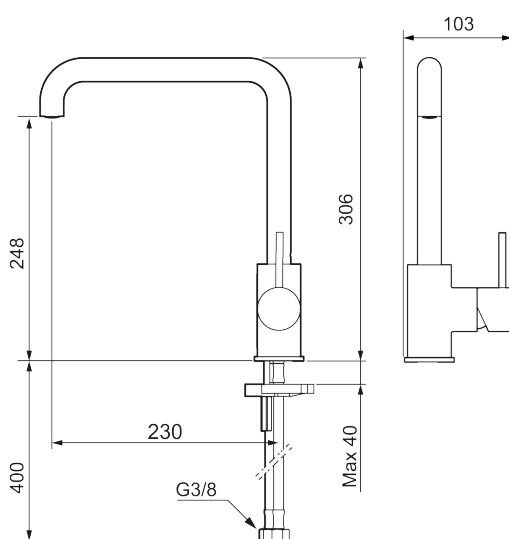

Unike funksjoner

Tilbakeslagssikring

- Vannmengdebegrenser og temperatursperre
- Svingbar tut sperre 60°, 85°, 110° eller 360°
- Fleksible Soft PEX[®]-rør med 3/8" mutter
- For hull i benk Ø34-37 mm

PRODUKTBESKRIVNING