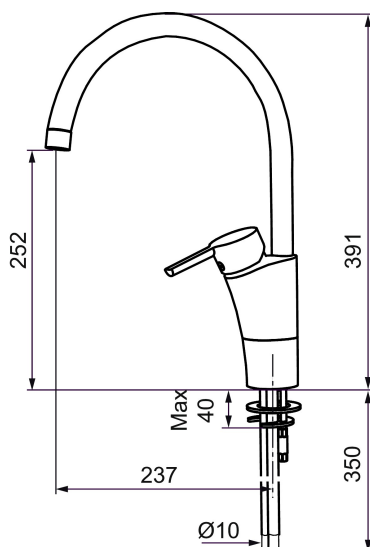

## Etgrebsarmatur, Mora MMIX K5

Mora MMIX kombinerer et formsmukt og ergonomisk design med et energieffektivt indre. Designet er præget af en kærtegnende bølgende geometri og formidler en tidløs og sammenhængende stil gennem hele serien. Vores unikke miljøkoncept EcoSafe™ ligger til grund for udviklingsarbejdet og bidrager til et lavt energiforbrug og langsigtede miljöhensyn.

**Artikel-nummer:** 732100.TT      **VVS:** 705907704      **Flow 3 bar:** 13,6 l/m

**Beskrivelse:** Krom, med Turbo-Jet funktion, tilslutning Ø10

### Tilbageløbssikring

- Til køkkenvask.
- ESS (Energy Saving System).
- Med høj U-svingtud 60°, 85°, 110° eller 360°.
- 237 mm fremspring.
- Soft Closing og keramisk kartusche.
- Indbygget temperatur- og flowbegrænsner.
- Eco (Energi- og vandbesparende perlator).
- Flexible tilslutningsslanger.
- Godkendt af Svenska Reumatikerförbundet.
- Lead Free (blyfri).
- Hulmål Ø32-37 mm.
- **5 års trykgaranti.**