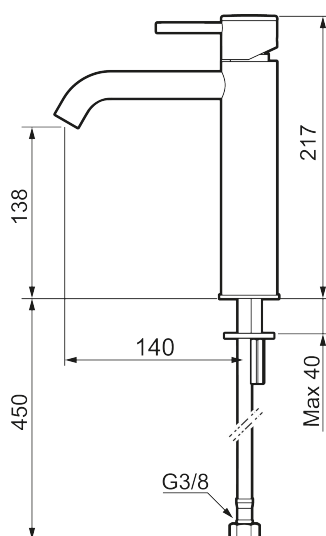

## MORA INXX II soft, medium servantbatteri

INXX II servantkran finnes i tre ulike høyder der medium er en mellomhøy kran som passer til større håndfat. Med en krommet holdbar nyanse og servantkranens stilrene form, øker INXX II soft baderommets komfort og gir en følelse av kvalitet og eleganse. Blandebatteriet er testet og godkjent ut fra gjeldende byggeregler og det er energieffektivt, noe som innebærer at man får et lavere vann- og energiforbruk uten å gi avkall på komforten. Bunnventil finnes som tilbehør i samme nyanse.

### Om serien

INXX II er en elegant og tidløs serie i en palett av nøye utvalgte nyanser. Kombinasjonen av høy kvalitet, stilren design og herlig komfort gjør den til den ultimate serien.

Art.no.: 273011.CA NRF-nummer: 4290455 Flow 3 bar: 4,5 l/m  
Utførende: Krom

- Vannmengdebegrenser og temperatursperre
- Fleksible Soft PEX®-rør med 3/8" mutter