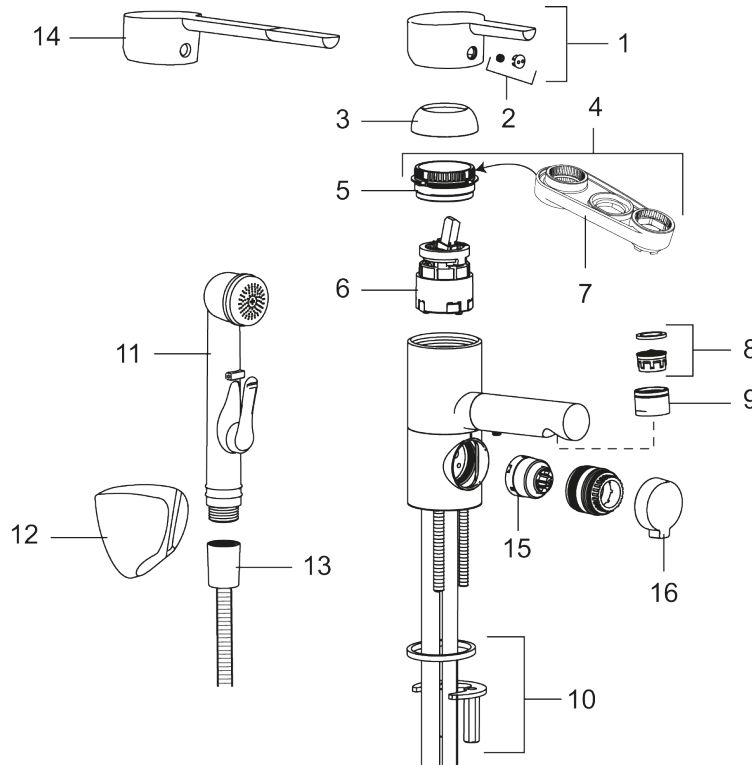

Ainutlaatuiset ominaisuudet

MORA MMIX II pesuallashana pk-venttiilein

Tuote-nro: 333086 LVI: 6160741 Flow 3 bar: 4,5 l/m

Kuvaus: Kromattu

- Keraaminen säätökasetti: pitkä käyttöikä ja tiivis pehmeä sulkeutuminen, joka estää paineiskut ja putkien paukkumiset.
- ESS-energiansäästötoiminto
- Juoksuputken rajoitus 110°
- Joustavat Soft PEX®- liitosletkut 3/8" liitosmutterilla
- Vesimäärän ja lämpötilan esisääto
- Lead Free, lyijyttömät materiaalit
- Ääniluokka 1
- Asennusreikä: Ø34-37 mm

MORA MMIX II pesuallashana pk-venttiilein

Tuote-nro: 333086

LVI: 6160741

Varaosalistaus

NRO.	MA-NRO	LVI	KUVAUS
1	409389.AE		Käyttövipu täydellinen
2	409392.AE		Merkkinasta ja vivun kiinnitysruuvi
3	409391.AE		Peitelevy
4	409393.AE		Kiinnitysmutteri ja huoltotyökalu
5	439060.AE		Lukitusnasta
6	S600253	6430172	Keraaminen säätöosa, sisältää huoltotyökalun
7	S600298	6430166	Huoltotyökalu
8	132205.AE	6561134	Poresuuttimen sisäosa, 5 l/min 200–600 kPa
9	S600258		Poresuuttimen hylsy M24 ulk, 15 mm, kromattu
10	409407.AE		Kiinnityssarja
11	S600206		Itsesulkeutuva käsisuihku, kromattu
12	S600157		Käsisuihkun seinäripustin, kromattu
13	S600152	6561297	Suihkuletku, 1500 mm, kromattu
14	409390.AE	6432032	Käyttövipu täydellinen Care (150mm)

NRO.	MA-NRO	LVI	KUVAUS
15	S600337	6430168	Pesukoneventtiin, sisältää huoltotyökalut
15	S600316	6430165	Pesukoneventtiin, ilman huoltotyökalua
16	409400.AE		Pesukoneventtiin kahva