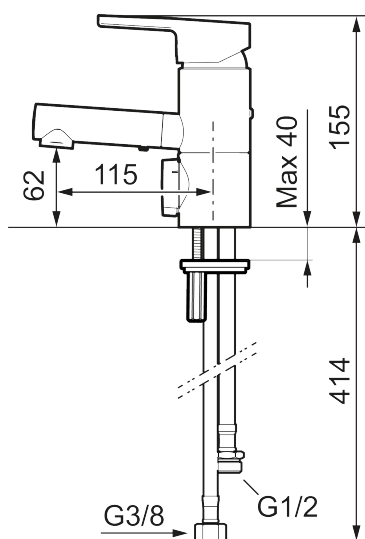

Ainutlaatuiset ominaisuudet

MORA MMIX II pesuallashana pk-venttiilein

Tuote-nro: 333086 LVI: 6160741 Flow 3 bar: 4,5 l/m

Kuvaus: Kromattu

- Keraaminen säätökasetti: pitkä käyttöikä ja tiivis pehmeä sulkeutuminen, joka estää paineiskut ja putkien paukkumiset.
- ESS-energiansäästötoiminto
- Juoksuputken rajoitus 110°
- Joustavat Soft PEX®- liitosletkut 3/8" liitosmutterilla
- Vesimäärän ja lämpötilan esisääto
- Lead Free, lyijyttömät materiaalit
- Ääniluokka 1
- Asennusreikä: Ø34-37 mm

MORA MMIX II pesuallashana pk-venttiilein

Tuote-nro: 333086

LVI: 6160741

Varaosalistaus

NRO.	MA-NRO	LVI	KUVAUS
1	409389.AE		Käyttövipu täydellinen
2	409392.AE		Merkkinasta ja vivun kiinnitysruuvi
3	409391.AE		Peitelevy
4	409393.AE		Kiinnitysmutteri ja huoltotyökalu
5	439060.AE		Lukitusnasta
6	S600253	6430172	Keraaminen säätöosa, sisältää huoltotyökalun
7	S600298	6430166	Huoltotyökalu
8	132205.AE	6561134	Poresuuttimen sisäosa, 5 l/min 200–600 kPa
9	S600258		Poresuuttimen hylsy M24 ulk, 15 mm, kromattu
10	409407.AE		Kiinnityssarja
11	S600206		Itsesulkeutuva käsisuihku, kromattu
12	S600157		Käsisuihkun seinäripustin, kromattu
13	S600152	6561297	Suihkuletku, 1500 mm, kromattu
14	409390.AE	6432032	Käyttövipu täydellinen Care (150mm)

NRO.	MA-NRO	LVI	KUVAUS
15	S600337	6430168	Pesukoneventtiin, sisältää huoltotyökalut
15	S600316	6430165	Pesukoneventtiin, ilman huoltotyökalua
16	409400.AE		Pesukoneventtiin kahva