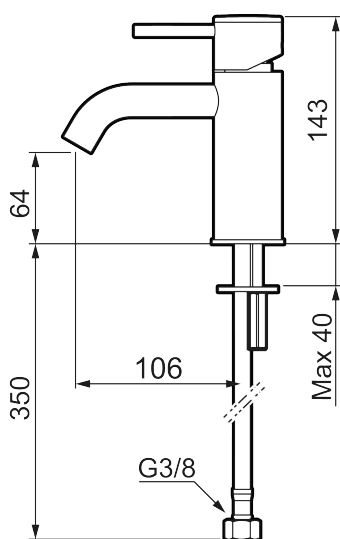

Unike funksjoner

Tilbakeslagssikring

MORA INXX II soft, small servantbatteri

INXX II servantkran finnes i tre ulike høyder der small er en lav kran som er tilpasset for mindre håndvask. Med den elegante holdbare nyansen børstet messing og servantkranens stilrene form, øker INXX II soft baderommets komfort og gir en følelse av kvalitet og eleganse. Blandebatteriet er testet og godkjent ut fra gjeldende byggeregler og det er energieffektivt, noe som innebærer at man får et lavere vann- og energiforbruk uten å gi avkall på komforten. Bunnventil finnes som tilbehør i samme nyanse.

- Vannmengdebegrenser og temperatursperre
- Fleksible Soft PEX[®]-rør med 3/8" mutter

PRODUKTBESKRIVNING

MORA INXX II soft, small
servantbatteri

INXX II servantkran finnes i tre ulike høyder der small er en lav kran som er tilpasset for mindre håndvask. Med den elegante holdbare nyansen børstet messing og servantkranens stilrene form, øker INXX II soft baderommets komfort og gir en følelse av kvalitet og eleganse. Blandebatteriet er testet og godkjent ut fra gjeldende byggeregler og det er energieffektivt, noe som innebærer at man får et lavere vann- og energiforbruk uten å gi avkall på komforten. Bunnventil finnes som tilbehør i samme nyanse.

NR.	ART. NO.	NRF-NUMMER	BESKRIVELSE
1	409701.60AE	4295009	Spak, komplett, polert messing PVD
1	409701.62AE	4295011	Spak, komplett, børstet messing PVD
2	409703.AE	4295014	Innsats
3	409706.AE	4295016	Strålesamler M16,5 utv., 5 l/min ved 2–6 bar
4	209518.AE	4294311	Festedetaljer, servantbatteri
5	409708.AE		Spak med ekstra lengde 172 mm, krom
5	409708.12AE		Spak med ekstra lengde 172 mm, matt sort
5	409708.22AE		Spak med ekstra lengde 172 mm, matt hvit
5	409708.44AE		Spak med ekstra lengde 172 mm, matt grå
5	409708.60AE		Spak med ekstra lengde 172 mm, polert messing PVD
5	409708.62AE		Spak med ekstra lengde 172 mm, børstet messing PVD