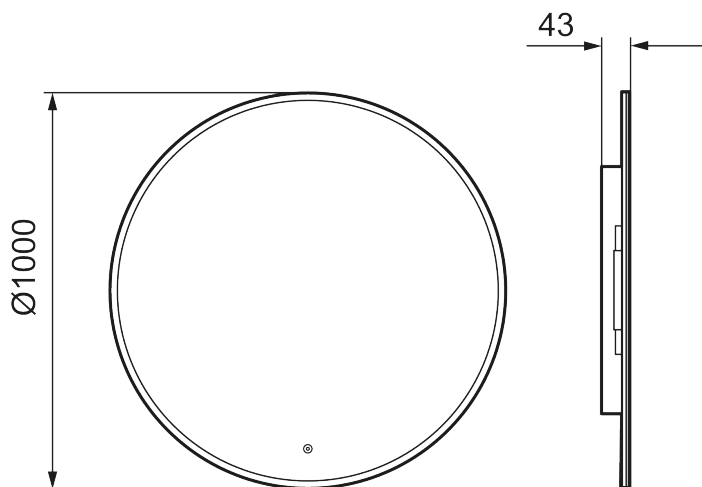

Ainutlaatuiset ominaisuudet

MORA CARA I, peili

Caran muotoilu on saman tapainen kuin Solo I -peilimme. Kosketuksella ohjattava LED-kehys on peiliä kehystävän valkoisen akryylin takana. Tilan tunnelmaa voi tehostaa säätämällä Caran valon kirkkautta ja värisävyä.

Kuvaus: Ø1000 mm

- Valaistu kehys
- Energiatehokas LED-valo
- Kupariton lasi, jossa on turvakalvo
- Huurtumisen estotoiminto
- Valo päälle/pois koskettamalla
- Säädettävä valon lämpötila: 2 700–6 400 K
- IP 44 -sertifikaatti, CE-merkintä
- Etäisyys: 43 mm