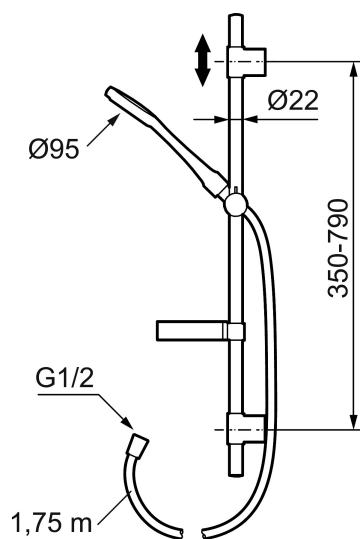

Komplet brusersæt, Mora Cera S5

Et badeværelse er et sted for afkobling, nydelse og nyttiggørelse, så fyld det med den rette stemning. Spar energi uden at anstrenge dig, beskyt dig i mod temperaturudsving og und dig selv et ekstra lang bad uden at få dårlig samvittighed. Mora Cera fylder dit badeværelse med kvalitet på mange måder.

Artikel-nummer: 130317 VVS: 737554364

Beskrivelse: Krom, Max 6 l/min

- Easy Clean.
- Med sæbeskål.
- Flexible rørholdere med skjulte skruehuller, der kan genbruge eksisterende huller i væggen.
- 1750 mm slange i metal med PVC og BPA fri slange indvendig.
- Slangen opfylder EN 1113.
- Med luftindblanding, der giver max. 6 l/min.