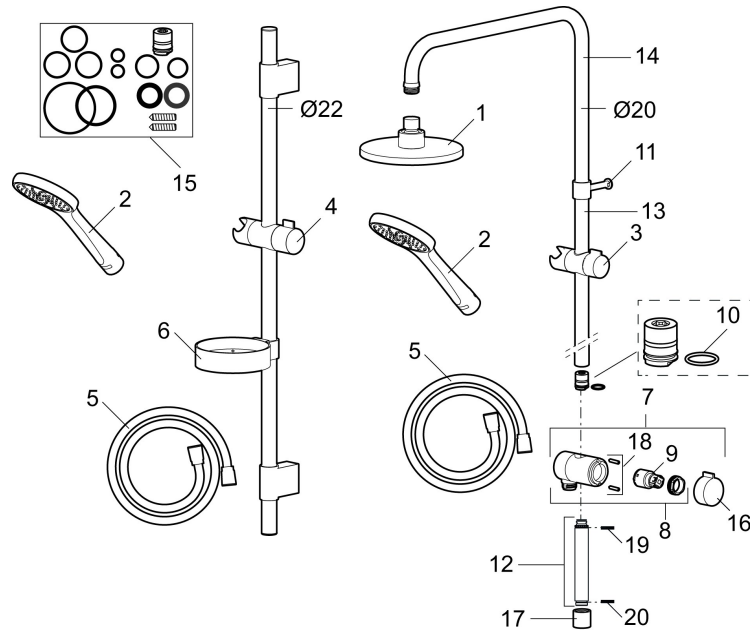

Artikel-nummer: 130317 VVS: 737554364

Beskrivelse: Krom, Max 6 l/min

- Easy Clean.
- Med sæbeskål.
- Flexible rørholdere med skjulte skruehuller, der kan genbruge eksisterende huller i væggen.
- 1750 mm slange i metal med PVC og BPA fri slange indvendig.
- Slangen opfylder EN 1113.
- Med luftindblanding, der giver max. 6 l/min.

PRODUKTBEKRIVELSE

Komplet brusersæt, Mora Cera S5

Et badeværelse er et sted for afkobling, nydelse og nyttiggørelse, så fyld det med den rette stemning. Spar energi uden at anstrenge dig, beskyt dig i mod temperaturudsving og und dig selv et ekstra lang bad uden at få dårlig samvittighed. Mora Cera fylder dit badeværelse med kvalitet på mange måder.

Artikel-nummer: 130317

VVS: 737554364

Reservedelsliste

NR.	ART.NO	VVS	BESKRIVELSE
	139912.AE	745137173	Distancering Ø20 mm, til sæbeskål 409416
1	209555	736248124	Bruserhoved 150 mm
2	130370	738647004	Håndbruser
3	409418.AE	737551804	Glider
4	130363.AE	737551834	Glider
5	139835.AE	745149104	Bruseslange 1750 mm, krom
6	409416	745137172	Sæbeskål til Ø18, 20 og 22 mm.
7	409422	745136764	Omskifter komplet
8	409430.AE		Omskifter uden greb
9	409417.AA		Indsats Mora Shower System, butikspakket
10	639173.AE		O-ring, (2 st)
11	139906.AE	745153104	Rørbærer 20 mm.
12	209549.AE		Tilslutningsrør
13	209548.AE		Nedre loftbruserør

NR.	ART.NO	VVS	BESKRIVELSE
14	209550.AE		Øvre loftbruserrør
15	409425.AE		Reservedelspose til Mora Shower System
16	409443.AE		Greb til omskifter
17	209291.AE		Overgangsnippel G1/2 - M18x1
18	139812.AE		Stopskrue M5x20
19	309246.AE		O-ring (13,1 x 1,6)
20	609029.AE		O-ring (16,1 x 1,6)