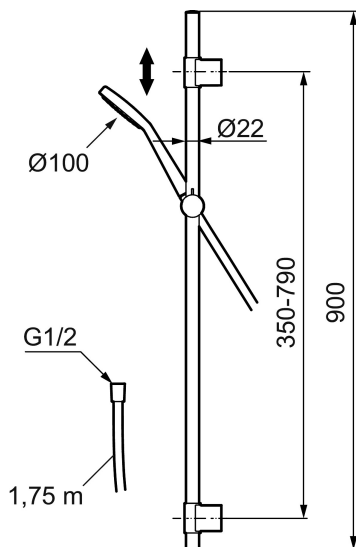

## Komplet brusersæt, Mora MMIX S6

Mora MMIX kombinerer et formsmukt og ergonomisk design med et energieffektivt indre. Designet er præget af en kærtegnende bølgende geometri og formidler en tidløs og sammenhængende stil gennem hele serien. Vores unikke miljøkoncept EcoSafe™ ligger til grund for udviklingsarbejdet og bidrager til et lavt energiforbrug og langsigtede miljøsyn.

Artikel-nummer: 130311 VVS: 737797304

Beskrivelse: Krom

- Easy Clean.
- Flexible rørholdere med skjulte skruehuller, der kan genbruge eksisterende huller i væggen.
- 1750 mm slange i metal med PVC og BPA fri slange indvendig.
- Slangen opfylder EN 1113
- Flowbegrænser 12 l/min.